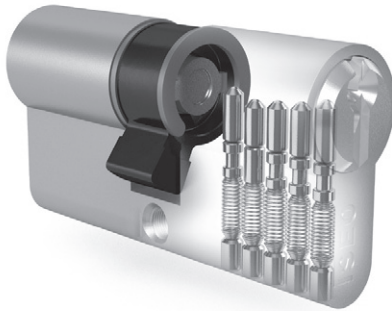

F5

Il cilindro F5 assicura un livello standard di protezione contro gli attacchi con il trapano e offre la sufficiente sicurezza per gli accessi.

Progettato

secondo la norma europea EN 1303:2015.

Caratteristiche tecniche

Cilindri

F5

Cilindro F5 a DOPPIO PROFILO, chiave 5 spine grande. Camma DIN 30°.

3 CHIAVI. Vite di fissaggio. (Chiave grezza codice 020259).

Code

Confezione
multipia
Confezione
singola

Min. ord.

Lunghezza mm	L	C + D	OTTONE		NICHELATO		
			Code	Min. ord.	Code	Min. ord.	Min. ord.
42	21+21	chiave grande 3 spine 020239	820921217	1	820921219	10	10
50	25+25	chiave grande 4 spine 020249	820925257	1	820925259	10	10
55	25+30	chiave grande 4 spine 020249	820925307	1	820925309	10	10
56	(28+28)		820928287	1	820928289	10	10
61	(28+33)		820928337	1	820928339	10	10
60	(30+30)		820930307	1	820930309	10	10
65	(30+35)		820930357	1	820930359	10	10
70	(30+40)		820930407	1	820930409	10	10
	(35+35)		820935357	1	820935359	10	10
75	(30+45)		820930457	1	820930459	10	10
	(35+40)		820935407	1	820935409	10	10
80	(30+50)		820930507	1	820930509	10	10
	(35+45)		820935457	1	820935459	10	10
	(40+40)		820940407	1	820940409	10	10
85	(30+55)		820930557	1	820930559	10	10
	(35+50)		820935507	1	820935509	10	10
	(40+45)		820940457	1	820940459	10	10
90	(30+60)		820930607	1	820930609	10	10
	(35+55)		820935557	1	820935559	10	10
	(40+50)		820940507	1	820940509	10	10
	(45+45)		820945457	1	820945459	10	10
95	(30+65)		820930657	1	820930659	-	1
	(40+55)		820940557	1	820940559	-	1
100	(30+70)		820930707	1	820930709	-	1
	(35+65)		820935657	1	820935659	-	1
	(40+60)		820940607	1	820940609	-	1
	(50+50)		820950507	1	820950509	-	1
105	(30+75)		820930757	1	820930759	-	1
	(50+55)		820950557	1	820950559	-	1
110	(30+80)		820930807	1	820930809	-	1
	(50+60)		820950607	1	820950609	-	1
120	(65+55)		820965557	1	820965559	-	1