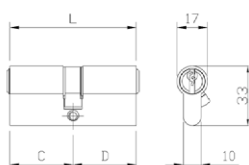

Attack resistance

- Grado 0
- Livello di sicurezza di base: sistema di cifratura a 5 perni
- Resistenza al picking grazie ai contoperni in ottone di forma a fungo

Key related security

- Grado 4: 30.000 cifrature
- Chiave standard verticale in ottone nichelato
- Cifratura a codice assegnato sulla medaglia della chiave

Cilindri

F5

Cilindro F5 a DOPPIO PROFILO, chiave 5 spine grande. Camma DIN 30°.

3 CHIAVI. Vite di fissaggio. (Chiave grezza codice 020259).

Code

Confezione
multipia
Confezione
singola

Min. ord.

Lunghezza mm	L	C + D	OTTONE		NICHELATO		
			Code	Min. ord.	Code	Min. ord.	Min. ord.
42	21+21	chiave grande 3 spine 020239	820921217	1	820921219	10	10
50	25+25	chiave grande 4 spine 020249	820925257	1	820925259	10	10
55	25+30	chiave grande 4 spine 020249	820925307	1	820925309	10	10
56	(28+28)		820928287	1	820928289	10	10
61	(28+33)		820928337	1	820928339	10	10
60	(30+30)		820930307	1	820930309	10	10
65	(30+35)		820930357	1	820930359	10	10
70	(30+40)		820930407	1	820930409	10	10
	(35+35)		820935357	1	820935359	10	10
75	(30+45)		820930457	1	820930459	10	10
	(35+40)		820935407	1	820935409	10	10
80	(30+50)		820930507	1	820930509	10	10
	(35+45)		820935457	1	820935459	10	10
	(40+40)		820940407	1	820940409	10	10
85	(30+55)		820930557	1	820930559	10	10
	(35+50)		820935507	1	820935509	10	10
	(40+45)		820940457	1	820940459	10	10
90	(30+60)		820930607	1	820930609	10	10
	(35+55)		820935557	1	820935559	10	10
	(40+50)		820940507	1	820940509	10	10
	(45+45)		820945457	1	820945459	10	10
95	(30+65)		820930657	1	820930659	-	1
	(40+55)		820940557	1	820940559	-	1
100	(30+70)		820930707	1	820930709	-	1
	(35+65)		820935657	1	820935659	-	1
	(40+60)		820940607	1	820940609	-	1
	(50+50)		820950507	1	820950509	-	1
105	(30+75)		820930757	1	820930759	-	1
	(50+55)		820950557	1	820950559	-	1
110	(30+80)		820930807	1	820930809	-	1
	(50+60)		820950607	1	820950609	-	1
120	(65+55)		820965557	1	820965559	-	1