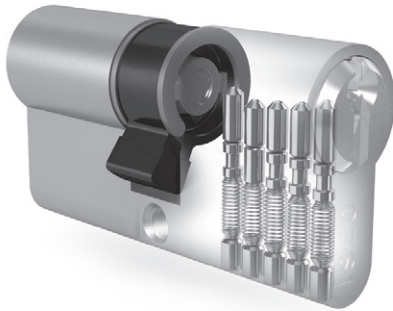

**F5**

Il cilindro F5 assicura un livello standard di protezione contro gli attacchi con il trapano e offre la sufficiente sicurezza per gli accessi.

Progettato

secondo la norma europea EN 1303:2015.

Caratteristiche tecniche

## F5

Cilindro F5 a DOPPIO PROFILO, chiave 5 spine grande. Camma DIN 30°.

**3 CHIAVI.** Vite di fissaggio. (Chiave grezza codice 020259).

Code

Confezione  
multipia  
Confezione  
singola

Min. ord.

Lunghezza mm	L	C + D	OTTONE		NICHELATO		
			Code	Min. ord.	Code	Min. ord.	Min. ord.
42	21+21	chiave grande 3 spine 020239	820921217	1	820921219	10	10
50	25+25	chiave grande 4 spine 020249	820925257	1	820925259	10	10
55	25+30	chiave grande 4 spine 020249	820925307	1	820925309	10	10
56	(28+28)		820928287	1	820928289	10	10
61	(28+33)		820928337	1	820928339	10	10
60	(30+30)		820930307	1	820930309	10	10
65	(30+35)		820930357	1	820930359	10	10
70	(30+40)		820930407	1	820930409	10	10
	(35+35)		820935357	1	820935359	10	10
75	(30+45)		820930457	1	820930459	10	10
	(35+40)		820935407	1	820935409	10	10
80	(30+50)		820930507	1	820930509	10	10
	(35+45)		820935457	1	820935459	10	10
	(40+40)		820940407	1	820940409	10	10
85	(30+55)		820930557	1	820930559	10	10
	(35+50)		820935507	1	820935509	10	10
	(40+45)		820940457	1	820940459	10	10
90	(30+60)		820930607	1	820930609	10	10
	(35+55)		820935557	1	820935559	10	10
	(40+50)		820940507	1	820940509	10	10
	(45+45)		820945457	1	820945459	10	10
95	(30+65)		820930657	1	820930659	-	1
	(40+55)		820940557	1	820940559	-	1
100	(30+70)		820930707	1	820930709	-	1
	(35+65)		820935657	1	820935659	-	1
	(40+60)		820940607	1	820940609	-	1
	(50+50)		820950507	1	820950509	-	1
105	(30+75)		820930757	1	820930759	-	1
	(50+55)		820950557	1	820950559	-	1
110	(30+80)		820930807	1	820930809	-	1
	(50+60)		820950607	1	820950609	-	1
120	(65+55)		820965557	1	820965559	-	1