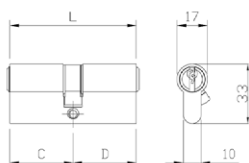

Attack resistance

- Grado 0
- Livello di sicurezza di base: sistema di cifratura a 5 perni
- Resistenza al picking grazie ai contoperni in ottone di forma a fungo

Key related security

- Grado 4: 30.000 cifrature
- Chiave standard verticale in ottone nichelato
- Cifratura a codice assegnato sulla medaglia della chiave

## F5

Cilindro F5 a DOPPIO PROFILO, chiave 5 spine grande. Camma DIN 30°.

**3 CHIAVI.** Vite di fissaggio. (Chiave grezza codice 020259).

Code

Confezione  
multipia  
Confezione  
singola

Min. ord.

Lunghezza mm	L	C + D	OTTONE		NICHELATO		
			Code	Min. ord.	Code	Min. ord.	Min. ord.
42	21+21	chiave grande 3 spine 020239	820921217	1	820921219	10	10
50	25+25	chiave grande 4 spine 020249	820925257	1	820925259	10	10
55	25+30	chiave grande 4 spine 020249	820925307	1	820925309	10	10
56	(28+28)		820928287	1	820928289	10	10
61	(28+33)		820928337	1	820928339	10	10
60	(30+30)		820930307	1	820930309	10	10
65	(30+35)		820930357	1	820930359	10	10
70	(30+40)		820930407	1	820930409	10	10
	(35+35)		820935357	1	820935359	10	10
75	(30+45)		820930457	1	820930459	10	10
	(35+40)		820935407	1	820935409	10	10
80	(30+50)		820930507	1	820930509	10	10
	(35+45)		820935457	1	820935459	10	10
	(40+40)		820940407	1	820940409	10	10
85	(30+55)		820930557	1	820930559	10	10
	(35+50)		820935507	1	820935509	10	10
	(40+45)		820940457	1	820940459	10	10
90	(30+60)		820930607	1	820930609	10	10
	(35+55)		820935557	1	820935559	10	10
	(40+50)		820940507	1	820940509	10	10
	(45+45)		820945457	1	820945459	10	10
95	(30+65)		820930657	1	820930659	-	1
	(40+55)		820940557	1	820940559	-	1
100	(30+70)		820930707	1	820930709	-	1
	(35+65)		820935657	1	820935659	-	1
	(40+60)		820940607	1	820940609	-	1
	(50+50)		820950507	1	820950509	-	1
105	(30+75)		820930757	1	820930759	-	1
	(50+55)		820950557	1	820950559	-	1
110	(30+80)		820930807	1	820930809	-	1
	(50+60)		820950607	1	820950609	-	1
120	(65+55)		820965557	1	820965559	-	1