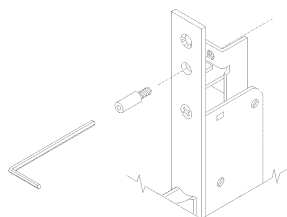

Code

Min. ord.
Confezione
multipla
Confezione
singola

Electa elettrica frontale inox mm 22

Codice					
Art.	E	G	M		
7838	02	25	2	10	12
		30			
		35			
7838	02	25	25	15	17
		30			
		35			

Elettroserratura da infilare per montanti, CHIUSURA TRIPLICE, **12Vac/dc**, cilindro a profilo europeo.

Aggancio aste a vite. Frontale mm **346x22x3** in acciaio INOX.

CATENACCIO rotante mandata da mm 24. **SCROCCO AUTOBLOCCANTE**.

Richiamo scrocco con impulso elettrico, chiave o QUADRO MANIGLIA mm 8.

Pistone di carica separato.

2 ghiera. Coppia spessori sottofrontale. Viti di fissaggio. Foglio istruzioni.

Accessori abbinabili: contropiastre.

Coppia piastrine per collegamento serratura a aste esterne - cod 990853

Deviatori per chiusura triplice laterale aste esterne - cod. 780322252

Elettroserratura da infilare per montanti, CHIUSURA TRIPLICE, **12Vac/Vdc**, cilindro a profilo europeo.

Aggancio aste a vite. Frontale mm **346x22x3** in acciaio INOX.

CATENACCIO rotante mandata da mm 24. Scrocco autobloccante.