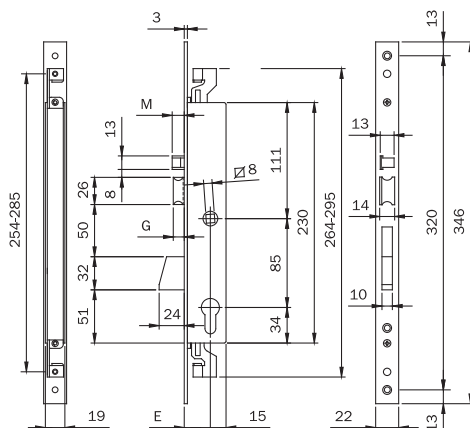

Code

Min. ord.
Confezione
multipla
Confezione
singola

Electa elettrica frontale inox mm 22

Codice					
Art.	E	G	M		
7838	02	25	2	10	12
		30			
		35			
7838	02	25	25	15	17
		30			
		35			

Elettroserratura da infilare per montanti, CHIUSURA TRIPLICE, **12Vac/dc**, cilindro a profilo europeo.

Aggancio aste a vite. Frontale mm **346x22x3** in acciaio INOX.

CATENACCIO rotante mandata da mm 24. **SCROCCO AUTOBLOCCANTE**.

Richiamo scrocco con impulso elettrico, chiave o QUADRO MANIGLIA mm 8.

Pistone di carica separato.

2 ghiera. Coppia spessori sottofrontale. Viti di fissaggio. Foglio istruzioni.

Accessori abbinabili: contropiastre.

Coppia piastrine per collegamento serratura a aste esterne - cod 990853

Deviatori per chiusura triplice laterale aste esterne - cod. 780322252

Elettroserratura da infilare per montanti, CHIUSURA TRIPLICE, **12Vac/Vdc**, cilindro a profilo europeo.

Aggancio aste a vite. Frontale mm **346x22x3** in acciaio INOX.

CATENACCIO rotante mandata da mm 24. Scrocco autobloccante.