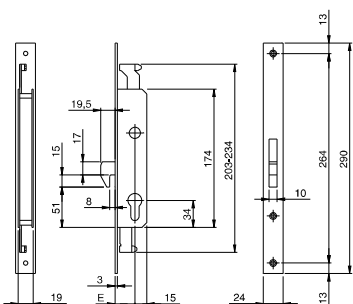

Code

Min. ord.
Confezione
multipla
Confezione
singola

Electa frontale inox mm 24

Serratura da infilare per montanti, CHIUSURA TRIPLICE, cilindro a profilo europeo.

Aggancio aste ad innesto. Frontale mm **290x24x3** in acciaio INOX.

CATENACCIO rotante mandata da mm 24.

2 ghiera. Sottofrontale in nylon. Viti di fissaggio. Foglio istruzioni.

Accessori abbinabili: contropiastre.

Coppia piastrine per collegamento serratura a aste esterne - cod 990828

Deviatori per chiusura triplice laterale aste interne - cod. 780253BFZ

Coppia aste asolate interne deviate Ø 8 - cod. 990810

Coppia aste asolate interne diritte Ø 8 - cod. 990811

Entrata mm 25	783253B	1	10	10
Entrata mm 30	783303B	1	10	10
Entrata mm 35	783353B	1	10	10

Serratura da infilare per montanti, CHIUSURA TRIPLICE, cilindro a profilo europeo.

Aggancio aste ad innesto. Frontale mm **290x24x3** in acciaio INOX.

CATENACCIO a **GANCIO LUCE 8**, mandata da mm 18.

2 ghiera. Sottofrontale in nylon. Viti di fissaggio. Foglio istruzioni.