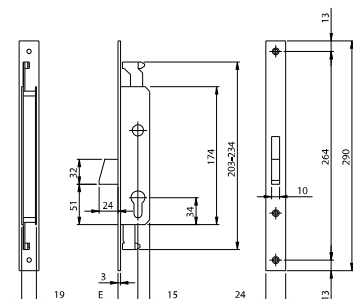

Code

Min. ord.
Confezione
multipla
Confezione
singola

Electa frontale inox mm 24

Serratura da infilare per montanti, CHIUSURA TRIPLICE, cilindro a profilo europeo.

Aggancio aste ad innesto. Frontale mm **290x24x3** in acciaio INOX.

CATENACCIO rotante mandata da mm 24.

2 ghiera. Sottofrontale in nylon. Viti di fissaggio. Foglio istruzioni.

Accessori abbinabili: contropiastre.

Coppia piastrine per collegamento serratura a aste esterne - cod 990828

Deviatori per chiusura triplice laterale aste interne - cod. 780253BFZ

Coppia aste asolate interne deviate Ø 8 - cod. 990810

Coppia aste asolate interne diritte Ø 8 - cod. 990811

Entrata mm 25	783253B	1	10	10
Entrata mm 30	783303B	1	10	10
Entrata mm 35	783353B	1	10	10

Serratura da infilare per montanti, CHIUSURA TRIPLICE, cilindro a profilo europeo.

Aggancio aste ad innesto. Frontale mm **290x24x3** in acciaio INOX.

CATENACCIO a **GANCIO LUCE 8**, mandata da mm 18.

2 ghiera. Sottofrontale in nylon. Viti di fissaggio. Foglio istruzioni.