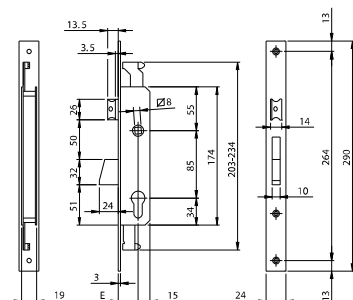

Code

Min. ord.
Confezione
multipla
Confezione
singola

Electa frontale inox mm 24

Serratura da infilare per montanti, CHIUSURA TRIPLICE, cilindro a profilo europeo.

Aggancio aste ad innesto. Frontale mm **290x24x3** in acciaio INOX.

CATENACCIO rotante mandata da mm 24.

SCROCCO REVERSIBILE E REGOLABILE da 10 a 15 mm separato.

Richiamo scrocco con chiave o QUADRO MANIGLIA mm 8.

2 ghiera. Sottofrontale in nylon. Viti di fissaggio. Foglio istruzioni.

Coppia aste asolate interne diritte Ø 8 - cod. 990811

Entrata mm 25	783251B	1	10	10
Entrata mm 30	783301B	1	10	10
Entrata mm 35	783351B	1	10	10

Serratura da infilare per montanti, CHIUSURA TRIPLICE, cilindro a profilo europeo.

Aggancio aste ad innesto. Frontale mm **290x24x3** in acciaio INOX.

CATENACCIO rotante mandata da mm 24. **RULLO REGOLABILE.**

2 ghiera. Sottofrontale in nylon. Viti di fissaggio. Foglio istruzioni.

Accessori abbinabili: contropiastre.