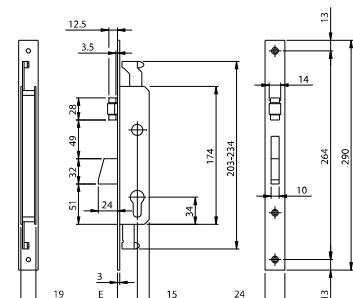

Code

Min. ord.
Confezione
multipla
Confezione
singola

Electa frontale inox mm 24

Serratura da infilare per montanti, CHIUSURA TRIPLICE, cilindro a profilo europeo.

Aggancio aste ad innesto. Frontale mm **290x24x3** in acciaio INOX.

CATENACCIO rotante mandata da mm 24.

SCROCCO REVERSIBILE E REGOLABILE da 10 a 15 mm separato.

Richiamo scrocco con chiave o QUADRO MANIGLIA mm 8.

2 ghiera. Sottofrontale in nylon. Viti di fissaggio. Foglio istruzioni.

Coppia aste asolate interne diritte Ø 8 - cod. 990811

Entrata mm 25	783251B	1	10	10
Entrata mm 30	783301B	1	10	10
Entrata mm 35	783351B	1	10	10

Serratura da infilare per montanti, CHIUSURA TRIPLICE, cilindro a profilo europeo.

Aggancio aste ad innesto. Frontale mm **290x24x3** in acciaio INOX.

CATENACCIO rotante mandata da mm 24. **RULLO REGOLABILE.**

2 ghiera. Sottofrontale in nylon. Viti di fissaggio. Foglio istruzioni.

Accessori abbinabili: contropiastre.