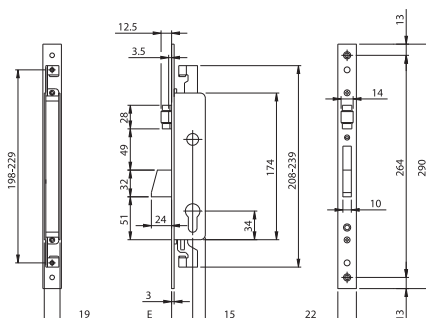

Code

Min. ord.
Confezione
multipla
Confezione
singola

Electa frontale Inox mm 22

Serratura da infilare per montanti, CHIUSURA TRIPLICE, cilindro a profilo europeo. Aggancio aste a vite.

Frontale mm **290x22x3** in acciaio INOX. CATENACCIO rotante mandata da mm 24.

SCROCCO REVERSIBILE E REGOLABILE da 10 a 15 mm separato.

Richiamo scrocco con chiave o QUADRO MANIGLIA mm 8.

2 ghiera. Coppia spessori sottofrontale. Viti di fissaggio. Foglio istruzioni.

Accessori abbinabili: contropiastre.

Coppia aste interne deviate e accessori - cod. 990850

Coppia aste interne diritte e accessori - cod. 990851

Entrata mm 25	783102252	1	10	10
Entrata mm 30	783102302	1	10	10
Entrata mm 35	783102352	1	10	10

Serratura da infilare per montanti, CHIUSURA TRIPLICE, cilindro a profilo europeo.

Aggancio aste a vite. Frontale mm **290x22x3** in acciaio INOX.

CATENACCIO rotante mandata da mm 24. **RULLO REGOLABILE.**