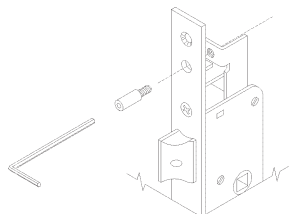

Code

Min. ord.
Confezione
multipla
Confezione
singola

Electa frontale Inox mm 22

Serratura da infilare per montanti, CHIUSURA TRIPLICE, cilindro a profilo europeo. Aggancio aste a vite.

Frontale mm **290x22x3** in acciaio INOX. CATENACCIO rotante mandata da mm 24.

SCROCCO REVERSIBILE E REGOLABILE da 10 a 15 mm separato.

Richiamo scrocco con chiave o QUADRO MANIGLIA mm 8.

2 ghiera. Coppia spessori sottofrontale. Viti di fissaggio. Foglio istruzioni.

Accessori abbinabili: contropiastre.

Coppia piastrine per collegamento serratura a aste esterne - cod. 990853

Deviatori per chiusura triplice laterale aste esterne - cod. 780322252

Deviatori per chiusura triplice laterale aste interne - cod. 780302252

Serratura da infilare per montanti, CHIUSURA TRIPLICE, cilindro a profilo europeo.

Aggancio aste a vite. Frontale mm **290x22x3** in acciaio INOX.

CATENACCIO rotante mandata da mm 24. **RULLO REGOLABILE.**