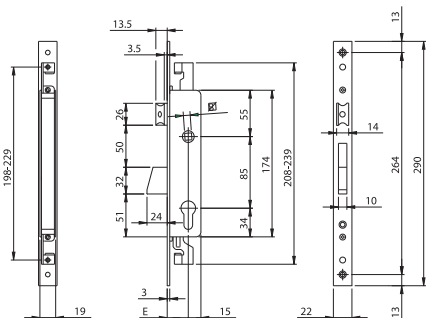

Code

Min. ord.
Confezione
multipla
Confezione
singola

Electa frontale Inox mm 22

Serratura da infilare per montanti, CHIUSURA TRIPLICE, cilindro a profilo europeo. Aggancio aste a vite.

Frontale mm **290x22x3** in acciaio INOX. CATENACCIO rotante mandata da mm 24.

SCROCCO REVERSIBILE E REGOLABILE da 10 a 15 mm separato.

Richiamo scrocco con chiave o QUADRO MANIGLIA mm 8.

2 ghiera. Coppia spessori sottofrontale. Viti di fissaggio. Foglio istruzioni.

Accessori abbinabili: contropiastre.

Coppia aste interne deviate e accessori - cod. 990850

Coppia aste interne diritte e accessori - cod. 990851

Entrata mm 25	783102252	1	10	10
Entrata mm 30	783102302	1	10	10
Entrata mm 35	783102352	1	10	10

Serratura da infilare per montanti, CHIUSURA TRIPLICE, cilindro a profilo europeo.

Aggancio aste a vite. Frontale mm **290x22x3** in acciaio INOX.

CATENACCIO rotante mandata da mm 24. **RULLO REGOLABILE.**