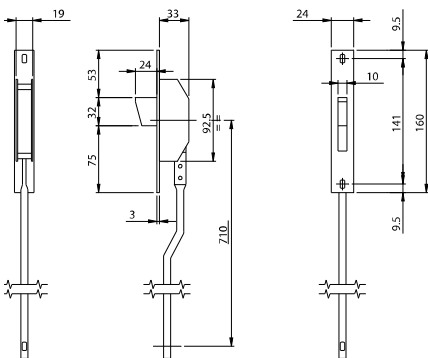

Code

Min. ord.
Confezione
multipla
Confezione
singola

Electa frontale inox mm 24

Serratura da infilare per montanti, CHIUSURA DUPLICE **ALTO/BASSO**, cilindro a profilo europeo.
Aggancio aste ad innesto. Frontale mm **290x24x3** in acciaio INOX.
2 ghiere. Sottofrontale in nylon. Viti di fissaggio. Foglio istruzioni.

Accessori abbinabili: contropiastre.

Coppia piastrene per collegamento serratura a aste esterne - cod 990828

Deviatori per chiusura tripla laterale aste interne - cod. 780253BFZ

Coppia aste asolate interne deviate Ø 8 - cod. 990810

Coppia aste asolate interne diritte Ø 8 - cod. 990811

Entrata mm 25	782250B	1	10	10
Entrata mm 30	782300B	1	10	10
Entrata mm 35	782350B	1	10	10

Deviatori per CHIUSURA TRIPLICE, LATERALE. Aste interne collegate
da abbinare alle serrature con **AGGANCI ASTE AD INNESTO**.

Frontale mm **160x24x3** in acciaio INOX.

CATENACCIO ROTANTE mandata da mm 24.

Con aste. Perni guida aste. Viti con rosette. Foglio istruzioni.

780253	1	5	5
---------------	---	---	---