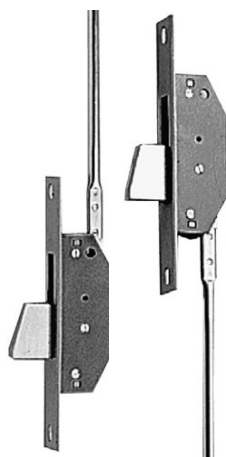

Code

Min. ord.
Confezione
multipla
Confezione
singola

Electa frontale inox mm 24

Serratura da infilare per montanti, CHIUSURA DUPLICE **ALTO/BASSO**, cilindro a profilo europeo.
Aggancio aste ad innesto. Frontale mm **290x24x3** in acciaio INOX.
2 ghiere. Sottofrontale in nylon. Viti di fissaggio. Foglio istruzioni.

Accessori abbinabili: contropiastre.

Coppia piastrene per collegamento serratura a aste esterne - cod 990828

Deviatori per chiusura tripla laterale aste interne - cod. 780253BFZ

Coppia aste asolate interne deviate Ø 8 - cod. 990810

Coppia aste asolate interne diritte Ø 8 - cod. 990811

Entrata mm 25	782250B	1	10	10
Entrata mm 30	782300B	1	10	10
Entrata mm 35	782350B	1	10	10

Deviatori per CHIUSURA TRIPLICE, LATERALE. Aste interne collegate
da abbinare alle serrature con **AGGANCI ASTE AD INNESTO**.

Frontale mm **160x24x3** in acciaio INOX.

CATENACCIO ROTANTE mandata da mm 24.

Con aste. Perni guida aste. Viti con rosette. Foglio istruzioni.

780253	1	5	5
---------------	---	---	---