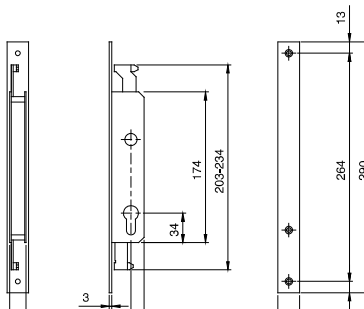

Code

Min. ord.
Confezione
multipla
Confezione
singola

Electa frontale inox mm 24

Serratura da infilare per montanti, CHIUSURA DUPLICE **ALTO/BASSO**, cilindro a profilo europeo.
Aggancio aste ad innesto. Frontale mm **290x24x3** in acciaio INOX.
2 ghiere. Sottofrontale in nylon. Viti di fissaggio. Foglio istruzioni.

Accessori abbinabili: contropiastre.

Coppia piastrene per collegamento serratura a aste esterne - cod 990828

Deviatori per chiusura tripla laterale aste interne - cod. 780253BFZ

Coppia aste asolate interne deviate Ø 8 - cod. 990810

Coppia aste asolate interne diritte Ø 8 - cod. 990811

Entrata mm 25	782250B	1	10	10
Entrata mm 30	782300B	1	10	10
Entrata mm 35	782350B	1	10	10

Deviatori per CHIUSURA TRIPLICE, LATERALE. Aste interne collegate
da abbinare alle serrature con **AGGANCI ASTE AD INNESTO**.

Frontale mm **160x24x3** in acciaio INOX.

CATENACCIO ROTANTE mandata da mm 24.

Con aste. Perni guida aste. Viti con rosette. Foglio istruzioni.

780253	1	5	5
---------------	---	---	---