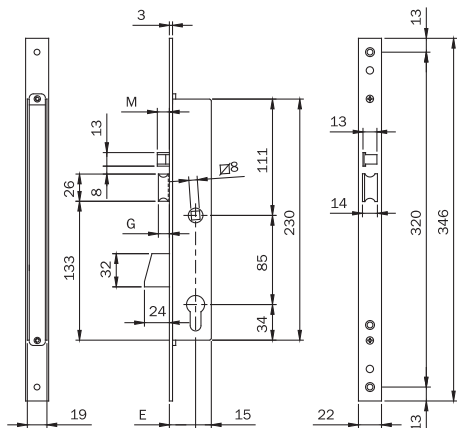

Code

Min. ord.
Confezione
multipla
Confezione
singola

Electa elettrica frontale inox mm 22

Codice					
Art.	E	G	M		
7818	02	25	2	10	12
		30			
		35			
7818	02	25	25	15	17
		30			
		35			

Elettroserratura da infilare per montanti, CHIUSURA LATERALE, **12Vac/dc**, cilindro a profilo europeo.
Frontale mm **346x22x3** in acciaio INOX. CATENACCIO rotante mandata da mm 24.

SCROCCO AUTOBLOCCANTE. Richiamo scrocco con impulso elettrico, chiave o QUADRO MANIGLIA mm 8. Pistone di carica separato. 2 ghiera.
Coppia spessori sottofrontale. Viti di fissaggio. Foglio istruzioni.

Accessori abbinabili: contropiastre

Entrata mm 25	781802252	1	10	10
Entrata mm 30	781802302	1	10	10
Entrata mm 35	781802352	1	10	10

Elettroserratura da infilare per montanti, CHIUSURA LATERALE, **12VAC/VDC**, cilindro a profilo europeo.
Frontale mm **346x22x3** in acciaio INOX. CATENACCIO rotante mandata da mm 24.

Scrocco autobloccante. **PROLUNGATO + mm 5.**

Richiamo scrocco con impulso elettrico, chiave o QUADRO MANIGLIA mm 8.
Pistone di carica prolungato + mm 5 separato.

2 ghiera. Coppia spessori sottofrontale. Viti di fissaggio. Foglio istruzioni.