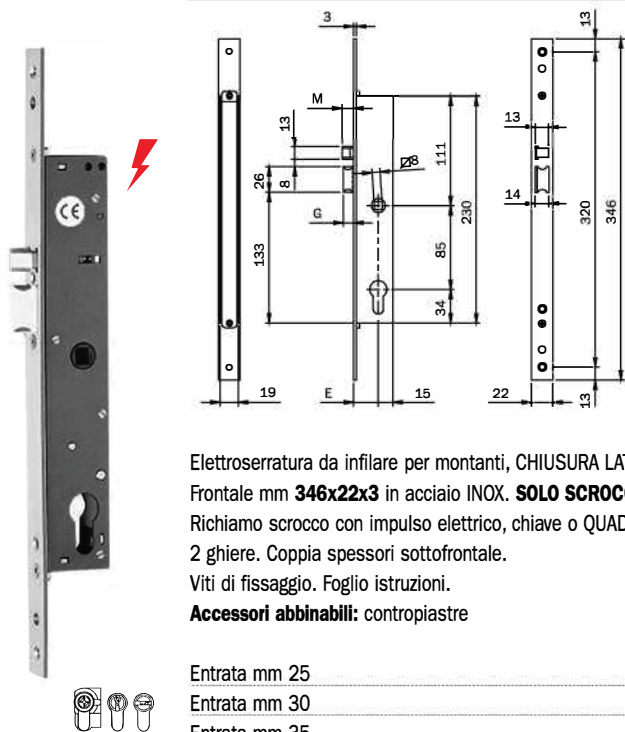

Code

Min. ord.
Confezione
multipla
Confezione
singola

Electa elettrica frontale inox mm 22

Elettroserratura da infilare per montanti, CHIUSURA LATERALE, **12Vac/dc**, cilindro a profilo europeo.

Frontale mm **346x22x3** in acciaio INOX. **SOLO SCROCCO AUTOBLOCCANTE.**

Richiamo scrocco con impulso elettrico, chiave o QUADRO MANIGLIA mm 8. Pistone di carica separato.

2 ghiera. Coppia spessori sottofrontale.

Viti di fissaggio. Foglio istruzioni.

Accessori abbinabili: contropiastre

Entrata mm 25	781702252	1	10	10
Entrata mm 30	781702302	1	10	10
Entrata mm 35	781702352	1	10	10

Elettroserratura da infilare per montanti, CHIUSURA LATERALE **12Vac/Vdc**, cilindro a profilo europeo.

Frontale mm **346x22x3** in acciaio INOX. **SOLO SCROCCO PROLUNGATO + mm 5 autobloccante.**

Richiamo scrocco con impulso elettrico, chiave o QUADRO MANIGLIA mm 8.

Pistone di carica prolungato + mm 5 separato.

2 ghiera. Coppia spessori sottofrontale. Viti di fissaggio. Foglio istruzioni.

Accessori abbinabili: contropiastre