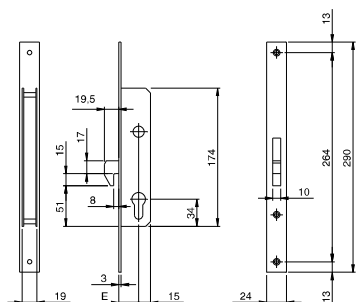

Code

Min. ord.
Confezione
multipla
Confezione
singola

Electa frontale inox mm 24

Serratura da infilare per montanti, CHIUSURA LATERALE, cilindro a profilo europeo.
Frontale mm **290x24x3** in acciaio INOX.
CATENACCIO rotante mandata da mm 24.
2 ghiera. Sottofrontale in nylon. Foglio istruzioni.
Accessori abbinabili: contropiastre.

Entrata mm 25	781253B	1	10	10
Entrata mm 30	781303B	1	10	10
Entrata mm 35	781353B	1	10	10

Serratura da infilare per montanti, CHIUSURA LATERALE, cilindro a profilo europeo.
Frontale mm **290x24x3** in acciaio INOX.
CATENACCIO a **GANCIO LUCE 8**, mandata da mm 18.
2 ghiera. Sottofrontale in nylon. Viti di fissaggio. Foglio istruzioni.
Accessori abbinabili: contropiastre.

Entrata mm 25	781254B	1	10	10
Entrata mm 30	781304B	1	10	10
Entrata mm 35	781354B	1	10	10