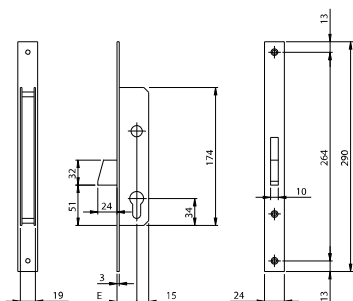

Code

Min. ord.
Confezione
multipla
Confezione
singola

Electa frontale inox mm 24

Serratura da infilare per montanti, CHIUSURA LATERALE, cilindro a profilo europeo.
Frontale mm **290x24x3** in acciaio INOX.
CATENACCIO rotante mandata da mm 24.
2 ghiera. Sottofrontale in nylon. Foglio istruzioni.
Accessori abbinabili: contropiastre.

Entrata mm 25	781253B	1	10	10
Entrata mm 30	781303B	1	10	10
Entrata mm 35	781353B	1	10	10

Serratura da infilare per montanti, CHIUSURA LATERALE, cilindro a profilo europeo.
Frontale mm **290x24x3** in acciaio INOX.
CATENACCIO a **GANCIO LUCE 8**, mandata da mm 18.
2 ghiera. Sottofrontale in nylon. Viti di fissaggio. Foglio istruzioni.
Accessori abbinabili: contropiastre.

Entrata mm 25	781254B	1	10	10
Entrata mm 30	781304B	1	10	10
Entrata mm 35	781354B	1	10	10