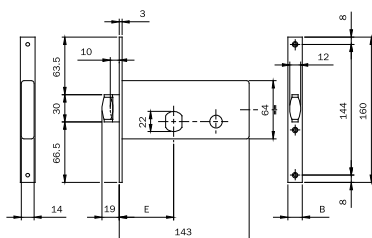

Serratura per fascia. CHIUSURA LATERALE. Funzionante con **CILINDRO TONDO**

SFACCETTATO Ø MM 22 (840027277) in dotazione.

3 CHIAVI. Scatola H 64 ZINCATA. Frontale mm **160x16x3** zincato.

UNA MANDATA DA MM 10 CON RULLO REGOLABILE INCORPORATO.

2 ghieri in nylon. Vite di fissaggio cilindro. (Chiave grezza codice 020159)

Entrata mm 60

713601 1 10 10

Entrata mm 70

713602 1 10 10