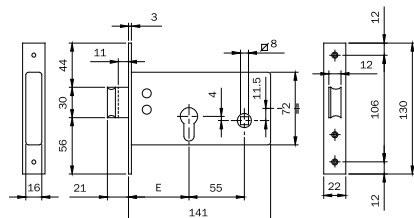

**SFACCETTATO Ø MM 22** (840027277) in dotazione.

3 CHIAVI. Scatola H 64 ZINCATA. Frontale mm **160x16x3** zincato.

**UNA MANDATA DA MM 10 CON RULLO REGOLABILE INCORPORATO.**

2 ghieri in nylon. Vite di fissaggio cilindro. (Chiave grezza codice 020159)

Entrata mm 60

**713601** 1 10 10

Entrata mm 70

**713602** 1 10 10

Chiave grezza  
020259

Serratura per fascia. CHIUSURA LATERALE. Funzionante con **CILINDRO TONDO SFACCETTATO Ø MM 26**

(842028287) in dotazione. 3 CHIAVI. Scatola H 72 ZINCATA. Frontale mm **130x22x3** zincato.

CATENACCIO a **UNA MANDATA DA MM 11 CON SCROCCO INCORPORATO.**

2 ghieri in nylon. Vite di fissaggio cilindro. (Chiave grezza codice 020259)

Entrata mm 60

**725600** 1 10 10

Serratura per fascia. CHIUSURA LATERALE. cilindro a profilo europeo. Scatola H 72 ZINCATA.

Frontale mm **130x22x3** zincato.

CATENACCIO a **UNA MANDATA DA MM 11 CON SCROCCO INCORPORATO.**

Richiamo scrocco con chiave o QUADRO MANIGLIA mm 8. Vite di fissaggio cilindro.

Entrata mm 60

**720600** 1 10 10