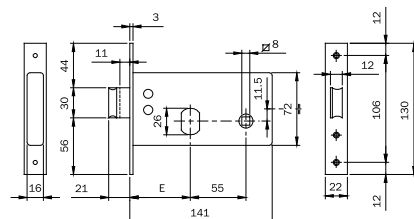

**SFACCETTATO Ø MM 22** (840027277) in dotazione.

3 CHIAVI. Scatola H 64 ZINCATA. Frontale mm **160x16x3** zincato.

**UNA MANDATA DA MM 10 CON RULLO REGOLABILE INCORPORATO.**

2 ghieri in nylon. Vite di fissaggio cilindro. (Chiave grezza codice 020159)

Entrata mm 60

**713601** 1 10 10

Entrata mm 70

**713602** 1 10 10

Chiave grezza  
020259

Serratura per fascia. CHIUSURA LATERALE. Funzionante con **CILINDRO TONDO SFACCETTATO Ø MM 26**

(842028287) in dotazione. 3 CHIAVI. Scatola H 72 ZINCATA. Frontale mm **130x22x3** zincato.

CATENACCIO a **UNA MANDATA DA MM 11 CON SCROCCO INCORPORATO.**

2 ghieri in nylon. Vite di fissaggio cilindro. (Chiave grezza codice 020259)

Entrata mm 60

**725600** 1 10 10

Serratura per fascia. CHIUSURA LATERALE. cilindro a profilo europeo. Scatola H 72 ZINCATA.

Frontale mm **130x22x3** zincato.

CATENACCIO a **UNA MANDATA DA MM 11 CON SCROCCO INCORPORATO.**

Richiamo scrocco con chiave o QUADRO MANIGLIA mm 8. Vite di fissaggio cilindro.

Entrata mm 60

**720600** 1 10 10