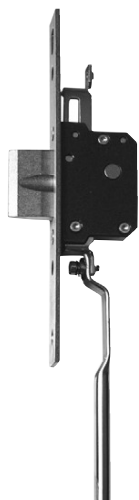

Code

Min. ord.
Confezione
multipla
Confezione
singola

Perforza

Accessori abbinabili alla serratura centrale

DEVIATORI LATERALI PER CHIUSURA TRIPLICE CON ASTE INTERNE.

Frontale INOX mm 24x3

Da abbinare alle serrature PERFORMA SERIE 7275* - 7295*.

Per serratura entrata mm 25, 30, 35, 40

720400342 1 - 1

DEVIATORI LATERALI PER CHIUSURA TRIPLICE CON ASTE INTERNE.

Frontale INOX mm 22x3

Da abbinare alle serrature PERFORMA SERIE 7275* - 7295*.

Per serratura entrata mm 25, 30, 35, 40

720400322 1 - 1

DEVIATORI A GANCIO PER CHIUSURA TRIPLICE CON ASTE INTERNE.

Frontale INOX mm 24x3

Da abbinare alle serrature PERFORMA SERIE 7275* - 7295*.

Per serratura entrata mm 25, 30, 35, 40

720440342 1 - 1

DEVIATORI A GANCIO PER CHIUSURA TRIPLICE CON ASTE INTERNE.

Frontale INOX mm 22x3

Da abbinare alle serrature PERFORMA SERIE 7275* - 7295*.

Per serratura entrata mm 25, 30, 35, 40

720440322 1 - 1