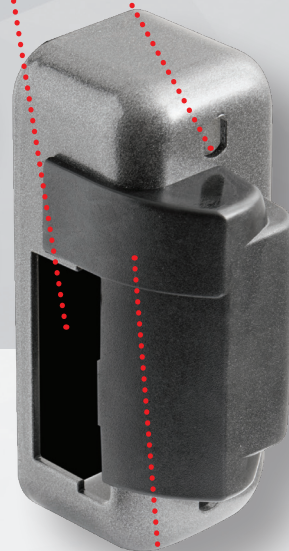

Bocchetta con apposito scivolo antifrizione, anziché rotella. **RIDUZIONE DEL COLPO FINALE DI CHIUSURA.**