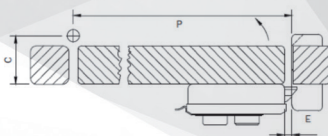

Elettroserratura da applicare con **SOLO SCROCCO PER APERTURA ESTERNA**

SERIE 51N

È REGOLABILE, REVERSIBILE, MULTIFUNZIONE.

2 nuovi codici sostituiscono 24 serrature tradizionali.

La configurazione standard della produzione ISEO è con entrata 70 e mano destra.