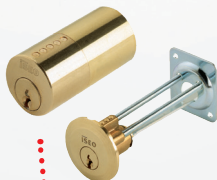

SERIE 52N
Elettroserrature
da applicare con
SOLO SCROCCO

SERIE 53N
Elettroserrature
da applicare con
**SCROCCO E
CATENACCIO**

SERIE 51N
Elettroserrature
da applicare con
**SOLO SCROCCO
PER APERTURA
ESTERNA**

ISEO®

Design accurato ed elegante grazie alla maniglia di trascinamento con presa ergonomica e una raffinata cover in policarbonato ISEO STYLE.

Diam. 26 x 50 mm.

Tutte le serrature hanno un ampio gioco verticale rispetto alla bocchetta, fino a +/-7 mm nel caso della versione SOLO SCROCCO.