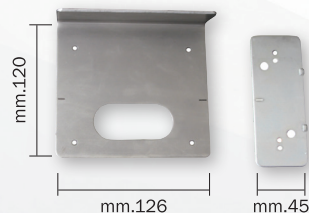

Piastra porta serratura e sotto bocchetta con tacche di allineamento **PER FACILITARE L'INSTALLAZIONE.**

- Fissaggio intercambiabile con tutti i principali modelli del mercato. **FACILE SOSTITUZIONE.**
- Alimentazione 12 Vac - 15 W 1,25 A;
- Serrature verniciate grigio marezzato **ISEO**;
- 3 chiavi in dotazione.
- Tutti i settaggi si fanno direttamente sulla serratura, anche all'ultimo momento prima del fissaggio. **NON È NECESSARIO CONOSCERE IN ANTICIPO I DETTAGLI DELLA SERRATURA DI CUI SI HA BISOGNO IN CANTIERE.**