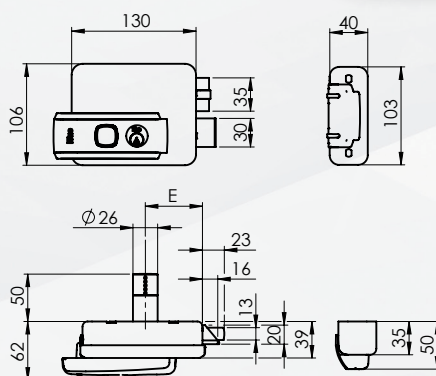

ISEO®

Elettroserratura
da applicare con
**SCROCCO E
CATENACCIO**
SERIE 53N

È REGOLABILE, MULTIFUNZIONE
MA NON È REVERSIBILE.

6 nuovi codici sostituiscono
48 serrature tradizionali.

La configurazione standard
della produzione ISEO è con
entrata 60 e mano destra.

SERRATURE TRADIZIONALI							Serie 5
TIPO	CILINDRO ESTERNO	ENTRATE	MANO	COMANDO INTERNO	N°	CODICI ELETTRICA 2001	NUOVI CODICI
		50-60-70-80	dx	Cilindro	4	530010**5	53N0151
		50-60-70-80		Cil.+Puls.	4	530210**5	
		50-60-70-80	sx	Cilindro	4	530020**5	53N0152
		50-60-70-80		Cil.+Puls.	4	530220**5	
		50-60-70-80	dx	Cilindro	4	535010**5	53N5151
		50-60-70-80		Cil.+Puls.	4	535210**5	
		50-60-70-80	sx	Cilindro	4	535020**5	53N5152
		50-60-70-80		Cil.+Puls.	4	535220**5	
		50-60-70-80	dx	Cilindro	4	531010**5	53N1151
		50-60-70-80		Cil.+Puls.	4	531210**5	
		50-60-70-80	sx	Cilindro	4	531020**5	53N1152
		50-60-70-80		Cil.+Puls.	4	531220**5