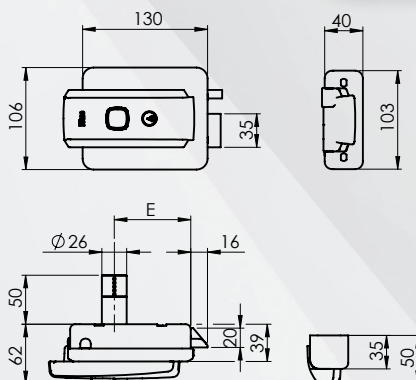

ISEO®

Elettroserratura
da applicare con
SOLO SCROCCO
SERIE 52N

È REGOLABILE, REVERSIBILE,
MULTIFUNZIONE.

4 nuovi codici sostituiscono
76 serrature tradizionali.

NOVITÀ ASSOLUTA: 1 codice
aggiuntivo **UNIVERSALE**
sostituisce 48 serrature tra-
dizionali. Contiene accessori
speciali che trasformano un
cilindro fisso in staccato e una
bocchetta unificata per infissi
in ferro o legno.

La configurazione standard
della produzione ISEO è con
entrata 70 e mano destra.

SERRATURE TRADIZIONALI							Serie 5	UNIVERSALE	
TIPO	CILINDRO ESTERNO	ENTRATE	MANO	COMANDO INTERNO	N°	CODICI ELETTRICA 2001	NUOVI CODICI	1 CODICE	
		50-60-70-80	dx	Cilindro	4	520010**5	52N015	52N005	
		50-60-70-80	sx	Cilindro	4	520020**5			
		50-60-70-80	dx	Solo Puls.	4	520110**5			
		50-60-70-80	sx	Solo Puls.	4	520120**5			
		50-60-70-80	dx	Cil.+Puls.	4	520310**5			
			50-60-70-80	sx	Cil.+Puls.	4	520320**5		
			50-60-70-80	dx	Cilindro	4	521010**5		52N115
			50-60-70-80	sx	Cilindro	4	521020**5		
			50-60-70-80	dx	Solo Puls.	4	521110**5		
			50-60-70-80	sx	Solo Puls.	4	521120**5		
		50-60-70-80	dx	Cil.+Puls.	4	521310**5	52N515		
		50-60-70-80	sx	Cil.+Puls.	4	521320**5			
		50-60-70-80	dx	Cilindro	4	525010**5			
		50-60-70-80	sx	Cilindro	4	525020**5			
		50-60-70-80	dx	Cil.+Puls.	4	525310**5	52N012		
		50-60-70-80	sx	Cil.+Puls.	4	525320**5			
		60-70-80	dx	Cilindro	3	520010**2			
		60-70-80	sx	Cilindro	3	520020**2			
		60-70-80	dx	Cil.+Puls.	3	520310**2			
		60-70-80	sx	Cil.+Puls.	3	520320**2