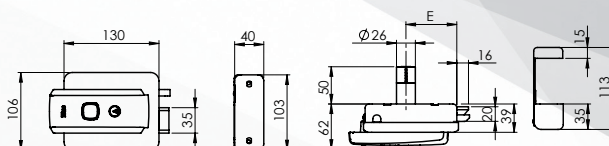

Elettroserratura da applicare con **SOLO SCROCCO PER APERTURA ESTERNA**

SERIE 51N

È REGOLABILE, REVERSIBILE, MULTIFUNZIONE.

2 nuovi codici sostituiscono 24 serrature tradizionali.

La configurazione standard della produzione ISEO è con entrata 70 e mano destra.

CONDIZIONI DI INSTALLAZIONE PER APERTURA ESTERNA

- QUOTA C: interasse tra cerniera e filo interno della porta max. mm.80
- QUOTA P: larghezza della porta min. mm.900
- QUOTA E: distanza tra la serratura e la bocchetta max. mm.9