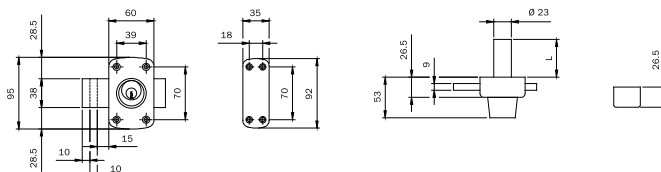

Verrou

Chiave grezza
020259

Serratura da applicare verniciata **AMBIDESTRA. POMOLO INTERNO E CILINDRO ESTERNO Ø 26.**

Due mandate da mm 10. Bocchetta, ghiera cilindro, dima di montaggio,
viti di fissaggio, **3 CHIAVI.**

Lunghezza cilindro mm 40	460400	1	10	10
Lunghezza cilindro mm 45	460450	1	10	10
Lunghezza cilindro mm 50	460500	1	10	10
Lunghezza cilindro mm 60	460600	1	10	10

Chiave grezza
020259

Serratura da applicare verniciata **AMBIDESTRA. DOPPIO CILINDRO Ø 26.**

Due mandate da mm 10. Bocchetta, ghiera cilindro, dima di montaggio,
viti di fissaggio, **3 CHIAVI.**

Lunghezza cilindro mm 40	470400	1	10	10
Lunghezza cilindro mm 45	470450	1	10	10
Lunghezza cilindro mm 50	470500	1	10	10
Lunghezza cilindro mm 60	470600	1	10	10