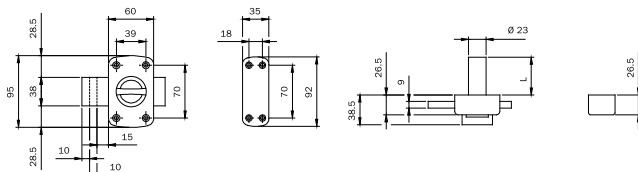

Verrou

Chiave grezza
020259

Serratura da applicare verniciata **AMBIDESTRA. POMOLO INTERNO E CILINDRO ESTERNO Ø 26.**

Due mandate da mm 10. Bocchetta, ghiera cilindro, dima di montaggio,
viti di fissaggio, **3 CHIAVI.**

Lunghezza cilindro mm 40	460400	1	10	10
Lunghezza cilindro mm 45	460450	1	10	10
Lunghezza cilindro mm 50	460500	1	10	10
Lunghezza cilindro mm 60	460600	1	10	10

Chiave grezza
020259

Serratura da applicare verniciata **AMBIDESTRA. DOPPIO CILINDRO Ø 26.**

Due mandate da mm 10. Bocchetta, ghiera cilindro, dima di montaggio,
viti di fissaggio, **3 CHIAVI.**

Lunghezza cilindro mm 40	470400	1	10	10
Lunghezza cilindro mm 45	470450	1	10	10
Lunghezza cilindro mm 50	470500	1	10	10
Lunghezza cilindro mm 60	470600	1	10	10