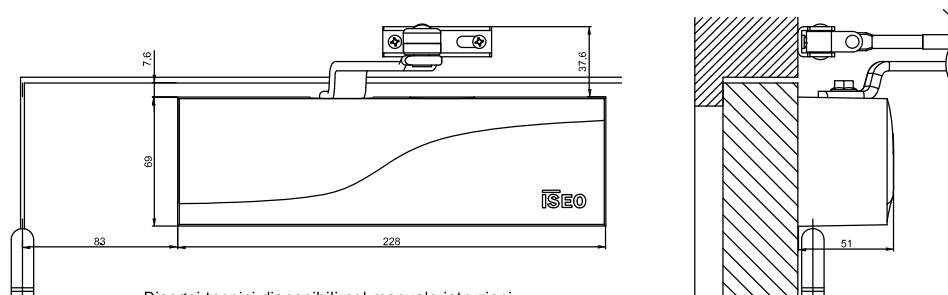

Nero

Può essere installato su qualunque tipo di porta, con peso fino a 100 kg e larghezza 1100 mm.

Velocità di chiusura regolabile, colpo finale, chiusura silenziosa.

IS60 BRACCIO A COMPASSO

IS60 forza EN 2/3/4 - finitura: argento	372100003	1	-	1
IS60 forza EN 2/3/4 - finitura: bianco RAL9016	372100004	1	-	1
IS60 forza EN 2/3/4 - finitura: nero RAL9005	372100005	1	-	1

DATI TECNICI

Forza	2/3/4
Valvola 1	Velocità di chiusura termocostante
Valvola 2	Colpo finale
Valvola 3	-
Valvola 4	-
Regolazione forza	Per posizionamento
EN1154	3 8 4/3 1 1 3
EN1634	Adatto a porte tagliafuoco e tagliafumo
Apertura	180° (solo forza 2 e 3)
Valvola di sicurezza	-
Braccio	Compasso
Condizioni di utilizzo	Sicurezza e comfort d'utilizzo da -15°C a +40°C
Dimensioni	228 x 69 x 51 (mm)
Peso	1,55 kg

IS60

Campo d'applicazione:

- Per porte interne
- Porta singola
- Reversibile, montaggio a destra o a sinistra sull'anta o sull'infisso.
- Per porte tagliafuoco e tagliafumo, che prevedono l'utilizzo di un chiudiporta
- Per tutti i tipi di porta (legno, alluminio, acciaio, etc.)
- Larghezza porta max. 1100 mm
- Peso porta max. 100 kg.