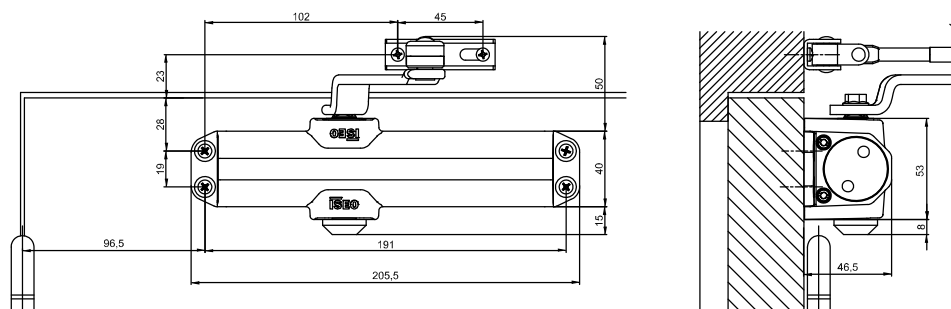

Code

Confezione  
singola

Confezione  
multipla

Min. ord.

**IS20**

**Colori:**

Argento	
Bianco	
Nero	

**Può essere installato su qualunque tipo di porta, con peso fino a 80 kg e larghezza 950 mm.**  
Velocità di chiusura regolabile, colpo finale, chiusura silenziosa.

**DATI TECNICI**

<b>Forza</b>	2/3
<b>Valvola 1</b>	Velocità di chiusura termocostante
<b>Valvola 2</b>	Colpo finale
<b>Valvola 3</b>	-
<b>Valvola 4</b>	-
<b>Regolazione forza</b>	Per posizionamento
<b>UL listed</b>	Adatto a porte tagliafuoco e tagliafumo (mercati extra Europei)
<b>Apertura</b>	180°
<b>Valvola di sicurezza</b>	-
<b>Braccio</b>	Compasso
<b>Condizioni di utilizzo</b>	Sicurezza e comfort d'utilizzo da -15°C a +40°C
<b>Dimensioni</b>	205 x 53 x 46 (mm)
<b>Peso</b>	1,33 kg

## IS20

Disegni tecnici disponibili nel manuale istruzioni

### Campo d'applicazione:

- Per porte interne
- Porta singola
- Reversibile, montaggio a destra o a sinistra sull'anta o sull'infisso.
- Per porte tagliafuoco e tagliafumo, che prevedono l'utilizzo di un chiudiporta
- Per tutti i tipi di porta (legno, alluminio, acciaio, etc.)
- Larghezza porta max. 950 mm
- Peso porta max. 80 kg.