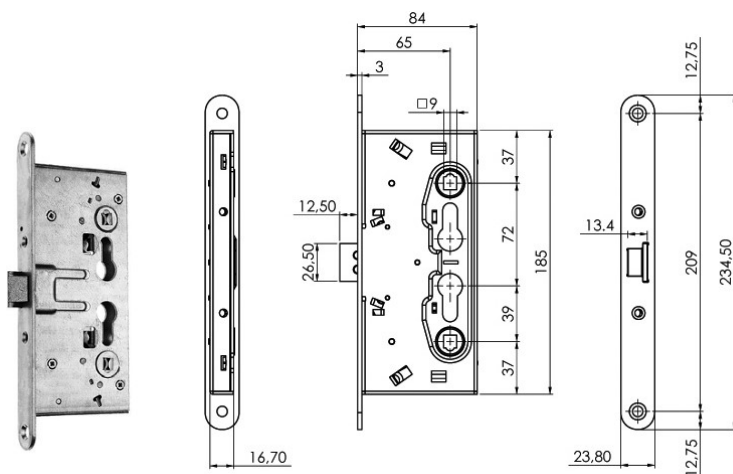

Code

Min. ord.
Confezione
multipla
Confezione
singola

Serrature con funzione antipanico

SERRATURA PER PORTE TAGLIAFUOCO ANTIPANICO, DESTRE E SINISTRE (MANIGLIA ESTERNA). 1 punto laterale, solo scrocco.

Interno: scrocco comandato dal maniglione antipanico, o dalla chiave, o dalla maniglia.

Esterno: scrocco comandato dalla chiave e dalla maniglia solo se abilitata dalla chiave.

Frontale bordo arrotondato mm 24x3, zincato.

Quadro maniglia sdoppiato mm 9. Interasse mm 72. Entrata mm 65.

Abbinabili ai maniglioni 9490000*0379 - 9449****839.

Confezione singola

214110654

1 10 10

Scrocco rovesciato.

Porta di emergenza a tirare.

Confezione singola

214110654.C

1 10 10