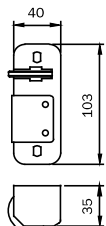

Accessori

Code
Confezione
multipla
Confezione
singola
Min. ord.

Piastra porta elettroserratura ambidestra per serratura serie 510*-52**-53**.
Tettuccio per serratura e piastra porta bocchetta in acciaio ZINCATO. Viti.

050012 6 - 6

Piastra porta elettroserratura ambidestra per serratura INOX serie 510*-52**-53**.
Tettuccio per serratura e piastra porta bocchetta in acciaio INOX. Viti.

052012 6 - 6

Bocchetta per serrature elettriche INOX serie 52** . In acciaio INOX. Piastra scivolo in INOX.

DESTRA **050108** 5 - 5

SINISTRA **050109** 5 - 5

Bocchetta per serrature elettriche serie 520*-522*-523*-525*.
In acciaio verniciato GRIGIO. Piastra scivolo in INOX.

DESTRA **050112** 5 - 5

SINISTRA **050113** 5 - 5

Bocchetta per serrature elettriche INOX serie 53** .
In acciaio INOX. Piastra scivolo in INOX.

DESTRA **050128** 5 - 5

SINISTRA **050129** 5 - 5