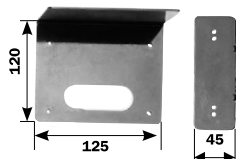

Accessori

Code
Confezione
multipla
Confezione
singola
Min. ord.

Piastra porta elettroserratura ambidestra per serratura serie 510*-52**-53**.
Tettuccio per serratura e piastra porta bocchetta in acciaio ZINCATO. Viti.

050012 6 - 6

Piastra porta elettroserratura ambidestra per serratura INOX serie 510*-52**-53**.
Tettuccio per serratura e piastra porta bocchetta in acciaio INOX. Viti.

052012 6 - 6

Bocchetta per serrature elettriche INOX serie 52** . In acciaio INOX. Piastra scivolo in INOX.

DESTRA **050108** 5 - 5

SINISTRA **050109** 5 - 5

Bocchetta per serrature elettriche serie 520*-522*-523*-525*.
In acciaio verniciato GRIGIO. Piastra scivolo in INOX.

DESTRA **050112** 5 - 5

SINISTRA **050113** 5 - 5