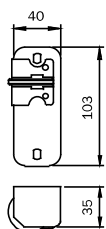

Accessori

Code
Confezione
multipla
Confezione
singola
Min. ord.

Piastra porta elettroserratura ambidestra per serratura serie 510*-52**-53**.
Tettuccio per serratura e piastra porta bocchetta in acciaio ZINCATO. Viti.

050012 6 - 6

Piastra porta elettroserratura ambidestra per serratura INOX serie 510*-52**-53**.
Tettuccio per serratura e piastra porta bocchetta in acciaio INOX. Viti.

052012 6 - 6

Bocchetta per serrature elettriche INOX serie 52** . In acciaio INOX. Piastra scivolo in INOX.

DESTRA **050108** 5 - 5

SINISTRA **050109** 5 - 5

Bocchetta per serrature elettriche serie 520*-522*-523*-525*.
In acciaio verniciato GRIGIO. Piastra scivolo in INOX.

DESTRA **050112** 5 - 5

SINISTRA **050113** 5 - 5

Bocchetta per serrature elettriche INOX serie 53** .
In acciaio INOX. Piastra scivolo in INOX.

DESTRA **050128** 5 - 5

SINISTRA **050129** 5 - 5