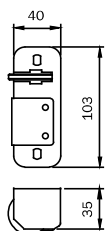

Accessori

Code
Confezione
multipla
Confezione
singola
Min. ord.

Piastra porta elettroserratura ambidestra per serratura serie 510*-52**-53**.
Tettuccio per serratura e piastra porta bocchetta in acciaio ZINCATO. Viti.

050012 6 - 6

Piastra porta elettroserratura ambidestra per serratura INOX serie 510*-52**-53**.
Tettuccio per serratura e piastra porta bocchetta in acciaio INOX. Viti.

052012 6 - 6

Bocchetta per serrature elettriche INOX serie 52** . In acciaio INOX. Piastra scivolo in INOX.

DESTRA **050108** 5 - 5

SINISTRA **050109** 5 - 5

Bocchetta per serrature elettriche serie 520*-522*-523*-525*.
In acciaio verniciato GRIGIO. Piastra scivolo in INOX.

DESTRA **050112** 5 - 5

SINISTRA **050113** 5 - 5

Bocchetta per serrature elettriche INOX serie 53** .
In acciaio INOX. Piastra scivolo in INOX.

DESTRA **050128** 5 - 5

SINISTRA **050129** 5 - 5