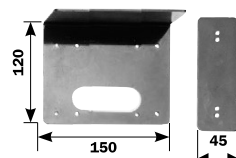

Accessori

Code
Confezione
multipla
Confezione
singola
Min. ord.

Piastra porta elettroserratura ambidestra per serratura serie 510*-52**-53**.
Tettuccio per serratura e piastra porta bocchetta in acciaio ZINCATO. Viti.

050012 6 - 6

Piastra porta elettroserratura ambidestra per serratura INOX serie 510*-52**-53**.
Tettuccio per serratura e piastra porta bocchetta in acciaio INOX. Viti.

052012 6 - 6

Bocchetta per serrature elettriche INOX serie 52** . In acciaio INOX. Piastra scivolo in INOX.

DESTRA **050108** 5 - 5

SINISTRA **050109** 5 - 5

Bocchetta per serrature elettriche serie 520*-522*-523*-525*.
In acciaio verniciato GRIGIO. Piastra scivolo in INOX.

DESTRA **050112** 5 - 5

SINISTRA **050113** 5 - 5

Bocchetta per serrature elettriche INOX serie 53** .
In acciaio INOX. Piastra scivolo in INOX.

DESTRA **050128** 5 - 5

SINISTRA **050129** 5 - 5