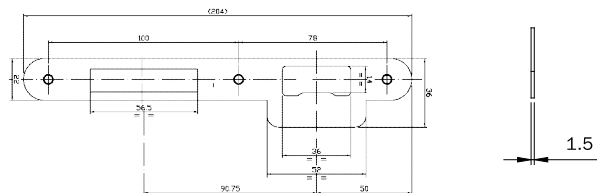

050035 10 - 10

Coppia contatti elettrici a pressione, spessore 5mm, per elettroserrature
Sei spessori da mm 2x22. Quattro spessori da mm 2x16.
Uno spessore da mm 5. Istruzioni.

050060 10 - 10

Contropiastra piana bordo quadro con aletta per serrature legno
serie 200N-221N.

ACCIAIO OTTONATO mm 204x22x1,5

032011 10 - 10

ACCIAIO VERNICIATO ORO mm 204x22x1,5

032016 10 - 10

OTTONE mm 204x22x1,5

032017 10 - 10

ACCIAIO CROMATO mm 204x22x1,5

032013 10 - 10

ACCIAIO INOX mm 204x22x1,5

032010 10 - 10

Contropiastra ad angolo per serrature legno
serie 200N-221N.

ACCIAIO OTTONATO mm 204x25x8x1,5

032021 10 - 10

Contropiastra piana bordo tondo con aletta per serrature legno serie 210N.

ACCIAIO OTTONATO mm 204x22x1,5

032031 10 - 10

ACCIAIO VERNICIATO ORO mm 204x22x1,5

032036 10 - 10