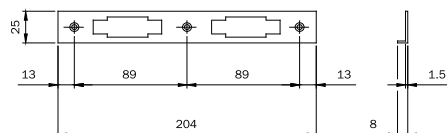

050035 10 - 10

Coppia contatti elettrici a pressione, spessore 5mm, per elettroserrature
Sei spessori da mm 2x22. Quattro spessori da mm 2x16.
Uno spessore da mm 5. Istruzioni.

050060 10 - 10

Contropiastra piana bordo quadro con aletta per serrature legno
serie 200N-221N.

ACCIAIO OTTONATO mm 204x22x1,5

032011 10 - 10

ACCIAIO VERNICIATO ORO mm 204x22x1,5

032016 10 - 10

OTTONE mm 204x22x1,5

032017 10 - 10

ACCIAIO CROMATO mm 204x22x1,5

032013 10 - 10

ACCIAIO INOX mm 204x22x1,5

032010 10 - 10

Contropiastra ad angolo per serrature legno
serie 200N-221N.

ACCIAIO OTTONATO mm 204x25x8x1,5

032021 10 - 10

Contropiastra piana bordo tondo con aletta per serrature legno serie 210N.