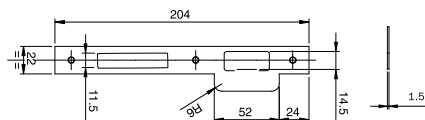

Code
Confezione
multipla
Confezione
singola
Min. ord.

Accessori

Coppia bobine standard **12Vac 15W**, per elettroserrature da applicare serie 500-505-510.

050020 10 - 10

Coppia bobine standard **12Vac 15W**, per elettroserrature da applicare serie 52**-53**.

050035 10 - 10

Coppia contatti elettrici a pressione, spessore 5mm, per elettroserrature
Sei spessori da mm 2x22. Quattro spessori da mm 2x16.
Uno spessore da mm 5. Istruzioni.

050060 10 - 10

Contropiastra piana bordo quadro con aletta per serrature legno
serie 200N-221N.

ACCIAIO OTTONATO mm 204x22x1,5

032011 10 - 10

ACCIAIO VERNICIATO ORO mm 204x22x1,5

032016 10 - 10

OTTONE mm 204x22x1,5

032017 10 - 10

ACCIAIO CROMATO mm 204x22x1,5

032013 10 - 10

ACCIAIO INOX mm 204x22x1,5

032010 10 - 10

Contropiastra ad angolo per serrature legno
serie 200N-221N.

ACCIAIO OTTONATO mm 204x25x8x1,5

032021 10 - 10

Contropiastra piana bordo tondo con aletta per serrature legno serie 210N.