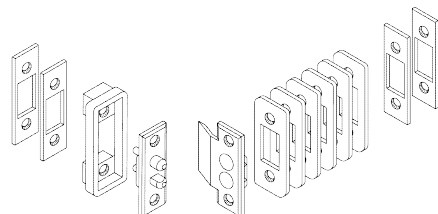

Code
Confezione
multipla
Confezione
singola
Min. ord.

Accessori

Coppia bobine standard **12Vac 15W**, per elettroserrature da applicare serie 500-505-510.

050020 10 - 10

Coppia bobine standard **12Vac 15W**, per elettroserrature da applicare serie 52**-53**.

050035 10 - 10

Coppia contatti elettrici a pressione, spessore 5mm, per elettroserrature
Sei spessori da mm 2x22. Quattro spessori da mm 2x16.
Uno spessore da mm 5. Istruzioni.

050060 10 - 10

Contropiastra piana bordo quadro con aletta per serrature legno
serie 200N-221N.