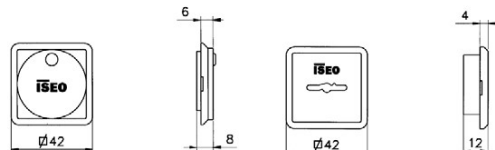

040820

10 - 10

Tappo per fascia doppia mappa MODULARE. In zama nichelato.
Da inserire al posto dello scrocco per versione solo CATENACCIO. Vite.

040830

10 - 10

Coppia guida chiave in nylon per serrature serie 961-963-981-983.

990808

30 - 30

Coppia ghiera guida chiave doppia mappa. In acciaio zincato mm 55x35. Per serrature
serie 661-663-961-963-981-983

990846

10 - 10

Boccola a pavimento in ottone con tappo a molla antipolvere per aste. Foro interno Ø mm 12.