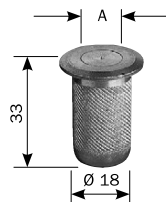

Code

Min. ord.
Confezione
multipla
Confezione
singola

Accessori

CATENACCIO con gruppo gorges assemblato per serrature da fascia serie 981-983.
3 CHIAVI mm 79.

980000

10 - 10

Rullo per fascia doppia mappa MODULARE. Con inserto in nylon per contropiastre regolabili.
Molla per regolazione forza. Piastra molla rullo.

040820

10 - 10

Tappo per fascia doppia mappa MODULARE. In zama nichelato.
Da inserire al posto dello scrocco per versione solo CATENACCIO. Vite.

040830

10 - 10

Coppia guida chiave in nylon per serrature serie 961-963-981-983.

990808

30 - 30

Coppia ghiera guida chiave doppia mappa. In acciaio zincato mm 55x35. Per serrature
serie 661-663-961-963-981-983

990846

10 - 10

Boccola a pavimento in ottone con tappo a molla antipolvere per aste. Foro interno Ø mm 12.

990807

10 - 10

Inserto per rullo in NYLON per contropiastre regolabili 0386*. Per serrature serie 78*

040880

10 - 10