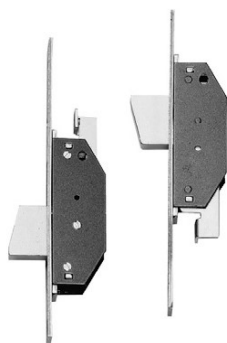

Code

Min. ord.  
Confezione  
multipla  
Confezione  
singola

**Serrature per fascia  
frontale inox mm 22**

Deviatori per CHIUSURA TRIPLICE, laterale. Aste interne da abbinare alle serrature con aggancio aste a vite.  
Frontale mm **190x22x3** in acciaio INOX. CATENACCIO rotante mandata da mm 24.  
2 coppie spessori in nylon.  
Boccole guida aste in nylon. Viti di fissaggio.

**780302252** 1 5 5

Deviatori per CHIUSURA TRIPLICE, laterale. Per montaggio con aste esterne, da abbinare con serrature con  
aggancio aste a vite. Frontale mm **190x22x3** in acciaio INOX. CATENACCIO rotante mandata da mm 24.  
2 coppie spessori in nylon.  
Boccole guida aste in nylon. Viti di fissaggio.

**780322252** 1 5 5

Rullo per fascia doppia mappa **MODULARE**. Con inserto in nylon per contropiastre regolabili.  
Molla per regolazione forza.

**040820** 10 - 10

Tappo per fascia doppia mappa **MODULARE**. In zama NICHELATO. Da inserire al posto dello  
scrocco per versione solo CATENACCIO. Vite.