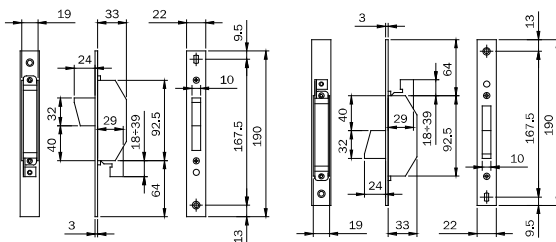

Code

Min. ord.  
Confezione  
multipla  
Confezione  
singola

**Serrature per fascia  
frontale inox mm 22**

Deviatori per CHIUSURA TRIPLICE, laterale. Aste interne da abbinare alle serrature con aggancio aste a vite.  
Frontale mm **190x22x3** in acciaio INOX. CATENACCIO rotante mandata da mm 24.  
2 coppie spessori in nylon.  
Boccole guida aste in nylon. Viti di fissaggio.

**780302252** 1 5 5

Deviatori per CHIUSURA TRIPLICE, laterale. Per montaggio con aste esterne, da abbinare con serrature con  
aggancio aste a vite. Frontale mm **190x22x3** in acciaio INOX. CATENACCIO rotante mandata da mm 24.  
2 coppie spessori in nylon.  
Boccole guida aste in nylon. Viti di fissaggio.

**780322252** 1 5 5

Rullo per fascia doppia mappa **MODULARE**. Con inserto in nylon per contropiastre regolabili.  
Molla per regolazione forza.

**040820** 10 - 10

Tappo per fascia doppia mappa **MODULARE**. In zama NICHELATO. Da inserire al posto dello  
scrocco per versione solo CATENACCIO. Vite.