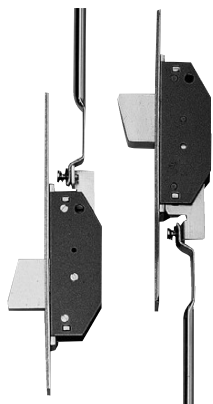

Code

Min. ord.  
Confezione  
multipla  
Confezione  
singola

**Serrature per fascia  
frontale inox mm 22**

Deviatori per CHIUSURA TRIPLICE, laterale. Aste interne da abbinare alle serrature con aggancio aste a vite.  
Frontale mm **190x22x3** in acciaio INOX. CATENACCIO rotante mandata da mm 24.  
2 coppie spessori in nylon.  
Boccole guida aste in nylon. Viti di fissaggio.

**780302252** 1 5 5

Deviatori per CHIUSURA TRIPLICE, laterale. Per montaggio con aste esterne, da abbinare con serrature con  
aggancio aste a vite. Frontale mm **190x22x3** in acciaio INOX. CATENACCIO rotante mandata da mm 24.  
2 coppie spessori in nylon.  
Boccole guida aste in nylon. Viti di fissaggio.

**780322252** 1 5 5

Rullo per fascia doppia mappa **MODULARE**. Con inserto in nylon per contropiastre regolabili.  
Molla per regolazione forza.

**040820** 10 - 10

Tappo per fascia doppia mappa **MODULARE**. In zama NICHELATO. Da inserire al posto dello  
scrocco per versione solo CATENACCIO. Vite.