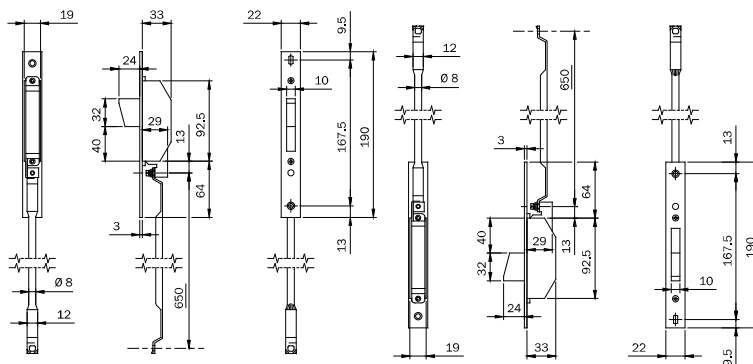

Code

Min. ord.  
Confezione  
multipla  
Confezione  
singola

**Serrature per fascia  
frontale inox mm 22**

Deviatori per CHIUSURA TRIPLICE, laterale. Aste interne da abbinare alle serrature con aggancio aste a vite.  
Frontale mm **190x22x3** in acciaio INOX. CATENACCIO rotante mandata da mm 24.  
2 coppie spessori in nylon.  
Boccole guida aste in nylon. Viti di fissaggio.

**780302252** 1 5 5

Deviatori per CHIUSURA TRIPLICE, laterale. Per montaggio con aste esterne, da abbinare con serrature con  
aggancio aste a vite. Frontale mm **190x22x3** in acciaio INOX. CATENACCIO rotante mandata da mm 24.  
2 coppie spessori in nylon.  
Boccole guida aste in nylon. Viti di fissaggio.

**780322252** 1 5 5

Rullo per fascia doppia mappa **MODULARE**. Con inserto in nylon per contropiastre regolabili.  
Molla per regolazione forza.

**040820** 10 - 10

Tappo per fascia doppia mappa **MODULARE**. In zama NICHELATO. Da inserire al posto dello  
scrocco per versione solo CATENACCIO. Vite.