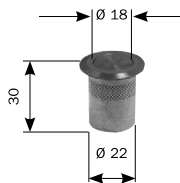

Per serratura entrata mm 25	040801	10	-	10
Per serratura entrata mm 30	040802	10	-	10
Per serratura entrata mm 35	040803	10	-	10
Per serratura entrata mm 40	040804	10	-	10
Per serratura entrata mm 45	040811	10	-	10
Per serratura entrata mm 50	040812	10	-	10
Per serratura entrata mm 55	040813	10	-	10
Per serratura entrata mm 60	040814	10	-	10
Per serratura entrata mm 65	040815	10	-	10

TAPPO MODULARE per MULTIBLINDO e BLINDO per entrate da mm 25 a mm 65.
In NYLON. Da inserire al posto dello scrocco per versione solo CATENACCIO. Vite.

040816 10 - 10

PIASTRA ANTITRAPANO MODULARE per MULTIBLINDO e BLINDO. Da fissare alla serratura.

Per serratura entrata mm 25	040805.25	5	-	10
Per serratura entrata mm 30	040805.30	5	-	10
Per serratura entrata mm 35	040805.35	5	-	10
Per serratura entrata mm 40	040805.40	5	-	10
Per serratura entrata mm 45	040805.45	5	-	10
Per serratura entrata mm 50	040805.50	5	-	10
Per serratura entrata mm 55	040805.55	5	-	10
Per serratura entrata mm 60	040805.60	5	-	10
Per serratura entrata mm 65	040805.65	5	-	10

INCONTRO SUPERIORE per MULTIBLINDO chiusura verticale.
2 piastre guidapuntale Ø mm 14. Spessore nylon guida aste.

040806 10 - 10

BOCCOLA A PAVIMENTO in ottone con tappo a molla antipolvere per aste.
Foro interno Ø mm 18. Per puntale MULTIBLINDO