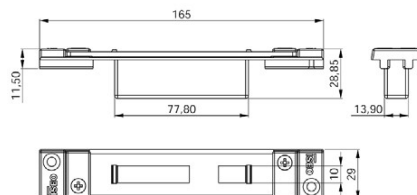

Sistema "erre"

Contropiastra chiusa

REGOLABILE PER DEVIATORI

PERFORMA. Frontale piatto **29x165**

regolabile in orizzontale ± 13 mm

In acciaio verniciato NERO

038724 10 - 10

In acciaio INOX

038734 10 - 10