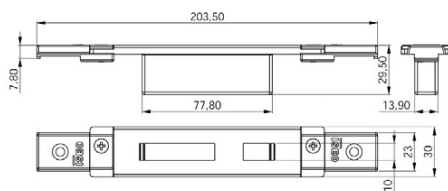

ALCOA alublind / R 40 RÉVERSIBLE 1 Anta / R 40 RÉVERSIBLE 2 Anta
R 40 Sormonto 1 Anta / R 40 Sormonto 2 Anta
R 50 Sormonto 1 Anta / R 50 Sormonto 2 Anta
R 50 Tt Sormonto 1 Anta / R 50 Tt Sormonto 2 Anta
R 60 Tt Complanare
ALCO all.Co 5 RÉVERSIBLE / All.Co 5 Sormonto / Ites P4 Sormonto
ALU-K n 45 RÉVERSIBLE
ESA giuntali Porta
FRESIA global 41 Complanare / Global 41 Sormonto
Global 48 Complanare / Global 48 Sormonto / Global 70 Taglio Termico
METRA nuovo Nc 50 Sormonto 1 Anta / Nuovo Nc 50 Sormonto 2 Anta
New Tecnew Tec 50 Porta Sormonto / New Tec 52 Tt Porta Sormonto
New Tec 60 Tt Porta Sormonto / New Tec 68 Tt Porta Sormonto
PASSERINI ekip 50 Sormonto 1 Anta / Ekip 50 Sormonto 2 Anta

Contropiastra chiusa

REGOLABILE PER DEVIATORI

PERFORMA. In zama verniciata NERA.

Frontale piatto **30x5,5x203,5**

regolabile in orizzontale ± 9 mm

038722 10 - 10