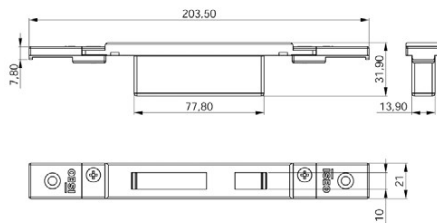

Contropiastra chiusa

REGOLABILE PER DEVIATORI

PERFORMA. In zama verniciata NERA.

Frontale piatto **21x8x203,5**

regolabile in orizzontale ± 9 mm

038723 10 - 10