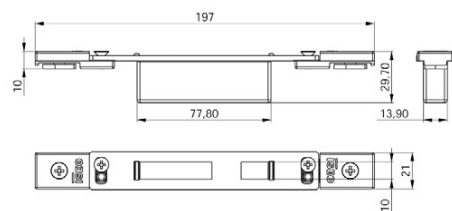

Camera europea

Contropiastra chiusa

REGOLABILE PER DEVIATORI

PERFORMA. Frontale piatto **22x197**

regolabile in verticale con piastrelle filettate

e in orizzontale ± 9 mm

In acciaio verniciato NERO

038721 10 - 10

In acciaio INOX

038731 10 - 10