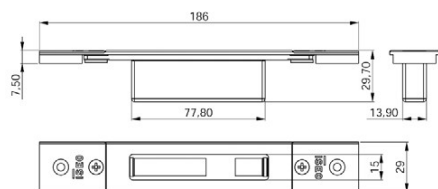

Profili porta

Contropiastra chiusa

REGOLABILE PER DEVIATORI

PERFORMA. Frontale piatto **29x186**

regolabile in verticale da 7 a 12 mm

e in orizzontale ± 2mm

In acciaio verniciato NERO

038720 10 - 10

In acciaio INOX

038730 10 - 10