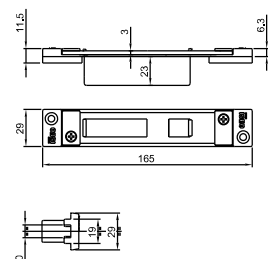

Contropiastra chiusa **REGOLABILE PER DEVIATORI A GANCIO MULTIBLINDO**. In acciaio verniciato NERO frontale piatto **165x29** regolabile in orizzontale $\pm$ mm 13.

Sistemi "erre"

038712 10 - 1