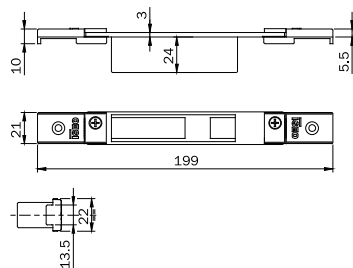

Code

Min. ord.
Confezione
multipla
Confezione
singola

Regolabili chiuse

Contropiastra chiusa **REGOLABILE PER DEVIATORI A GANCIO MULTIBLINDO**. In acciaio verniciato NERO frontale piatto **197x21** regolabile in verticale con piastrine filettate e in orizzontale $\pm$ mm 9.

Camera europea

038711 10 - 1