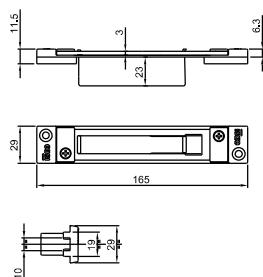

Sistemi "erre"
ALCOA alublind / R 40 Reversibile 1 Ante / R 40 Reversibile 2 Ante
R 40 Sormonto 1 Ante / R 40 Sormonto 2 Ante
R 50 Sormonto 1 Ante / R 50 Sormonto 2 Ante
R 50 Tt Sormonto 1 Ante / R 50 Tt Sormonto 2 Ante
R 60 Tt Complanare

Contropiastra chiusa regolabile per **SERRATURA SOLO**
CATENACCI E DEVIATORI MULTIBLINDO serie 78 - 96 - 98
550 - 551 - 556 - 70 - 71 - 730 - 731 - 736 - 737.
In acciaio verniciato NERO frontale piatto **165x29**
regolabile in orizzontale $\pm$ mm 13.

0387041 10 - 10