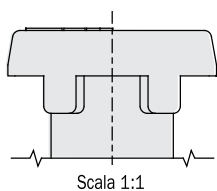

Sistemi "erre"
ALCOA alublind / R 40 Reversibile 1 Ante / R 40 Reversibile 2 Ante
R 40 Sormonto 1 Ante / R 40 Sormonto 2 Ante
R 50 Sormonto 1 Ante / R 50 Sormonto 2 Ante
R 50 Tt Sormonto 1 Ante / R 50 Tt Sormonto 2 Ante
R 60 Tt Complanare

Contropiastra chiusa regolabile per **SERRATURA SOLO**
CATENACCI E DEVIATORI MULTIBLINDO serie 78 - 96 - 98
550 - 551 - 556 - 70 - 71 - 730 - 731 - 736 - 737.
In acciaio verniciato NERO frontale piatto **165x29**
regolabile in orizzontale $\pm$ mm 13.

0387041 10 - 10