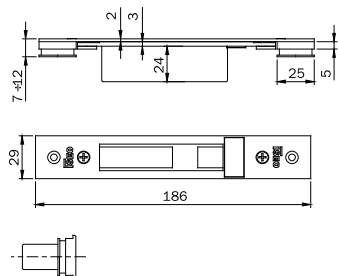

Contropiastra chiusa **REGOLABILE PER DEVIATORI A**
GANCIO MULTIBLINDO. In acciaio verniciato NERO
frontale piatto **186x29** regolabile
in verticale da mm 7 a 12 e
in orizzontale $\pm$ mm 2.

038710 10 - 1