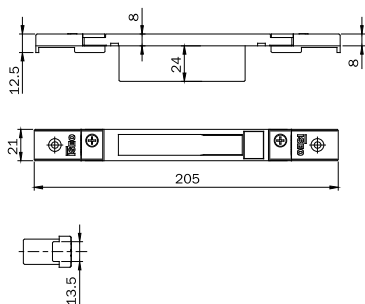

Code

Min. ord.
Confezione
multipla
Confezione
singola

Regolabili chiuse

Contropiastra chiusa regolabile per **SERRATURA SOLO**
CATENACCI E DEVIATORI MULTIBLINDO serie 78 - 96 - 98
550 - 551 - 556 - 70 - 71 - 730 - 731 - 736 - 737.
In acciaio verniciato NERO frontale piatto **205x21**
regolabile in orizzontale $\pm$ mm 9.

0387031 10 - 10