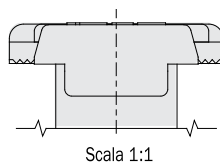

Contropiastro chiusa regolabile per **SERRATURA SOLO CATENACCI E DEVIATORI MULTIBLINDO** serie 78 - 96 - 98 550 - 551 - 556 - 70 - 71 - 730 - 731 - 736 - 737.
In acciaio verniciato **NERO** frontale piatto **205x30** regolabile in orizzontale ± mm 9.

0387021 10 - 10