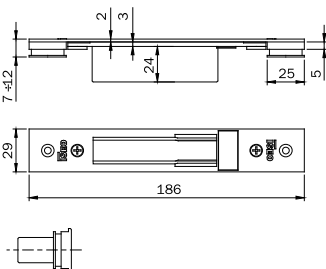

Code

Min. ord.
Confezione
multipla
Confezione
singola

Regolabili chiuse

Contropiastro chiusa regolabile per **SERRATURA SOLO CATENACCI E DEVIATORI MULTIBLINDO** serie 78 - 96 - 98- 550 - 551 - 556 - 70 - 71 730 - 731 - 736 - 737.
In acciaio verniciato **NERO** frontale piatto **186x29** regolabile in verticale da mm 7 a 12 e in orizzontale ± mm 2.

Profili porta

0387001 10 - 10