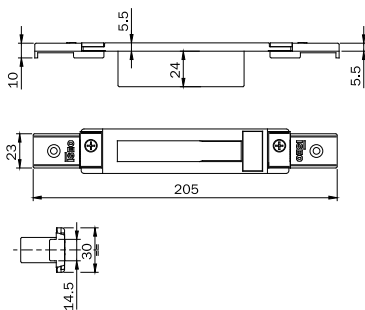

Contropiastro chiusa regolabile per **SERRATURA SOLO CATENACCI E DEVIATORI MULTIBLINDO** serie 78 - 96 - 98 550 - 551 - 556 - 70 - 71 - 730 - 731 - 736 - 737.
In acciaio verniciato **NERO** frontale piatto **205x30** regolabile in orizzontale ± mm 9.

0387021 10 - 10