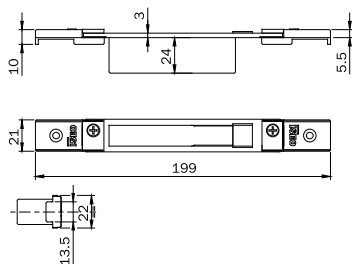

Contropiastro chiusa regolabile per **SERRATURA SOLO CATENACCI E DEVIATORI MULTIBLINDO** serie 78 - 96 98 - 550 - 551 - 556 - 70 - 71 - 730 - 731 - 736 - 737.
In acciaio verniciato **NERO** frontale piatto **199x22** regolabile in verticale con piastrine filettate e in orizzontale ± mm 9.

Camera europea

0387011 10 - 10