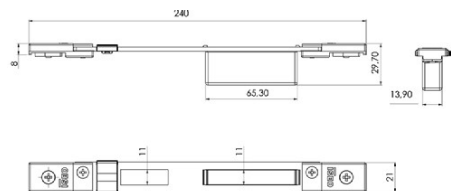

Camera europea

Contropiastro chiusa

REGOLABILE PER SERRATURA CENTRALE

PERFORMA ELETTRICA E MECCANICA, tutte le versioni.

Frontale piatto **21x240**

Regolabile in verticale con piastrelle filettate e in orizzontale ± mm 9.

In acciaio verniciato NERO

038631 10 - 10

In acciaio INOX

038641 10 - 10