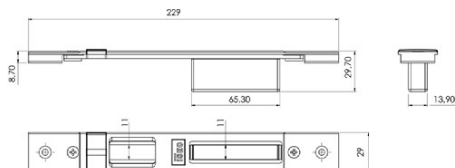

Profili porta

Contropiastro chiusa

REGOLABILE PER SERRATURA CENTRALE

PERFORMA ELETTRICA E MECCANICA, tutte le versioni.

Frontale piatto **29x229**

Regolabile in verticale da 7 a 12 mm e in orizzontale ± mm 2.

In acciaio verniciato NERO

038630 10 - 10

In acciaio INOX

038640 10 - 10