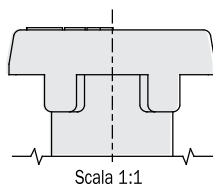

Sistemi "erre"

Contropiastra chiusa **REGOLABILE PER SERRATURA CENTRALE**

MULTIBLINDO, tutte le versioni, e serie 78 - 79. In acciaio

verniciato **NERO** frontale piatto **195x29** regolabile in orizzontale $\pm$ mm 13.

0386041 10 - 10