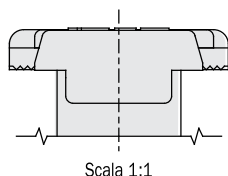

Code

Min. ord.
Confezione
multipla
Confezione
singola

Regolabili chiuse

Contropiastra chiusa **REGOLABILE PER SERRATURA CENTRALE**

MULTIBLINDO, tutte le versioni, e serie 78 - 79. In acciaio

verniciato **NERO** frontale piatto **235x30** regolabile in orizzontale $\pm$ mm 9.

0386021 10 - 10