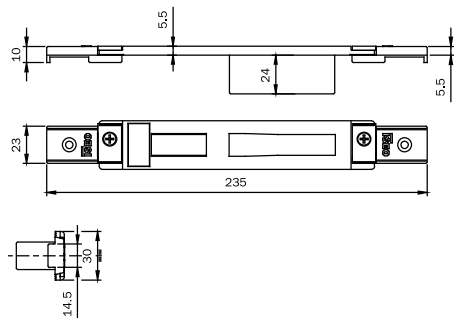

Code

Min. ord.
Confezione
multipla
Confezione
singola

Regolabili chiuse

Contropiastra chiusa **REGOLABILE PER SERRATURA CENTRALE**

MULTIBLINDO, tutte le versioni, e serie 78 - 79. In acciaio

verniciato **NERO** frontale piatto **235x30** regolabile in orizzontale $\pm$ mm 9.

0386021 10 - 10