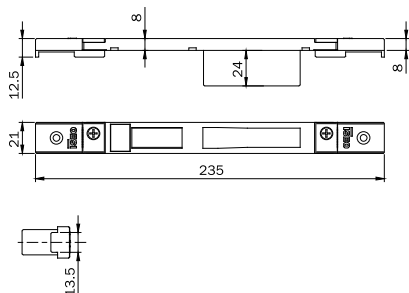

Contropiastra chiusa **REGOLABILE PER SERRATURA CENTRALE**

MULTIBLINDO, tutte le versioni, e serie 78 - 79. In acciaio verniciato

NERO frontale piatto **235x21** regolabile in orizzontale $\pm$ mm 9.

0386031 10 - 10