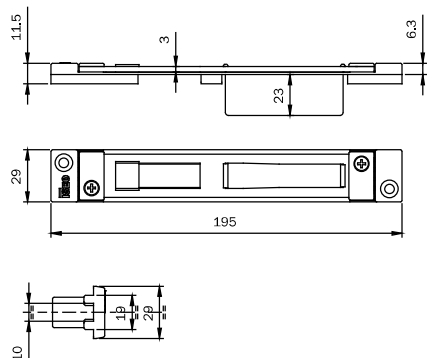

Sistemi "erre"

Contropiastra chiusa **REGOLABILE PER SERRATURA CENTRALE**

MULTIBLINDO, tutte le versioni, e serie 78 - 79. In acciaio

verniciato **NERO** frontale piatto **195x29** regolabile in orizzontale $\pm$ mm 13.

0386041 10 - 10