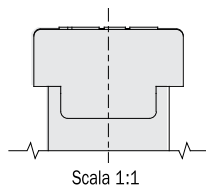

Contropiastra chiusa **REGOLABILE PER SERRATURA CENTRALE**

MULTIBLINDO, tutte le versioni, e serie 78 - 79. In acciaio verniciato

NERO frontale piatto **235x21** regolabile in orizzontale $\pm$ mm 9.

0386031 10 - 10