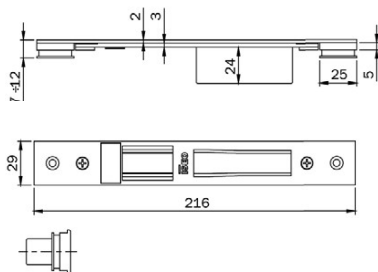

Code

Min. ord.
Confezione
multipla
Confezione
singola

Regolabili chiuse

Profili porta

Contropiastro chiusa **REGOLABILE PER SERRATURA CENTRALE MULTIBLINDO**, tutte le versioni, e serie 78* - 79*.
In acciaio verniciato NERO frontale piatto **216x29** regolabile in verticale da mm 7 a 12 e in orizzontale $\pm$ mm 2.

0386001 10 - 10