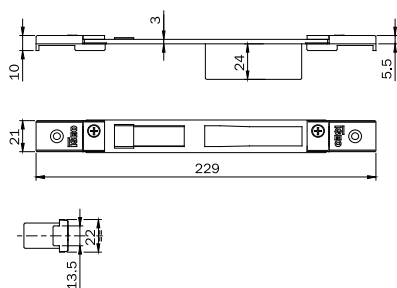

Camera europea

Contropiastro chiusa **REGOLABILE PER SERRATURA CENTRALE MULTIBLINDO**, tutte le versioni, e serie 78* - 79*.
In acciaio verniciato NERO frontale piatto **229x22** regolabile in verticale con piastrine filettate e in orizzontale $\pm$ mm 9.

0386011 10 - 10