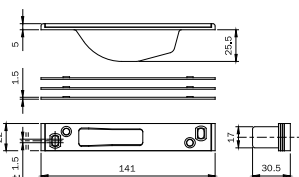

Contropiastra chiusa

PER DEVIATORI A CATENACCIO MULTIBLINDO.

In INOX frontale piatto **141x22x5**. Spessori.

Per serie: 7951* - 7991*.

038084 10 - 10