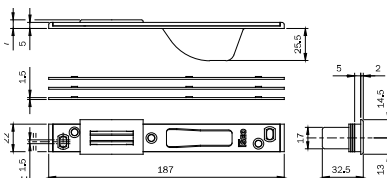

Contropiastra chiusa

PER SERRATURA CENTRALE MULTIBLINDO.

In INOX frontale piatto **187x22x5**.

Con scivolo per scrocco e rullo in nylon. Spessori.

Per serie: 7951* - 7955* - 7971* - 7991* - 7911*.

BODEGA extrablind 70

Domal Stopper Pg Porta

FRESIA Global 48 Porta

INDINVEST Alpha 445 Porta 2 Ante

Nuovo Nc 50 Porta / Superblindo

OCMA lc 60 Tt Porta / Sv 47 Porta 1 Anta
Sv 47 Porta 2 Ante

Sistema 1 Pe 40 Sormonto 2 Ante

WICONA i60-A / L70-A

038079 10 - 10