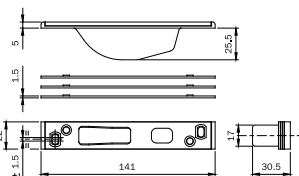

Contropiastra chiusa

PER DEVIATORI A GANCIO MULTIBLINDO.

In INOX frontale piatto **141x22x5**. Spessori.

Per serie: 7955* - 7991*.

038083 10 - 10