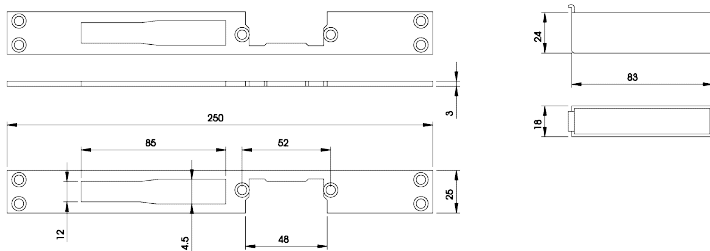

Code

Min. ord.
Confezione
multipla
Confezione
singola

Match Radiale

Contropiastra chiusa **REVERSIBILE**, in acciaio INOX satinato, frontale piatto mm **250x25x3**, per serrature 78*-96*7-96*9-98. Abbinabile a incontri elettrici serie 0400*0 e 0401*0. Con vaschetta nylon.

033190 1 10 10

Contropiastra chiusa **DESTRA**, in acciaio INOX satinato, frontale a U mm **250x24x6**, per serrature 78*-96*7-96*9-98. Abbinabile a incontri elettrici serie 0400*0 e 0401*0. Con tappi e vaschetta nylon.

033194 1 10 10

Contropiastra chiusa **SINISTRA**, in acciaio INOX satinato, frontale a U mm **250x24x6**, per serrature 78*-96*7-96*9-98. Abbinabile a incontri elettrici serie 0400*0 e 0401*0. Con tappi e vaschetta nylon.

033195 1 10 10

Contropiastra **REVERSIBILE** in acciaio INOX satinato, frontale piatto mm **160x25x3**, per serrature solo scrocco. Abbinabile a incontri elettrici serie 0400*0 e 0401*0.

033196 1 10 10