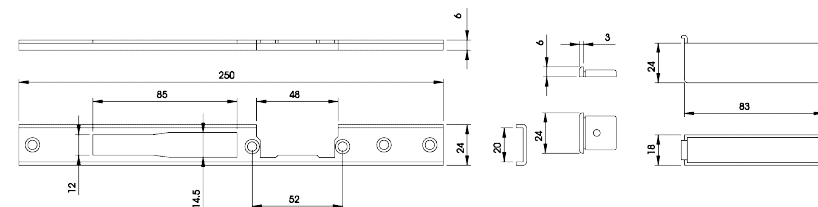

Code

Min. ord.
Confezione
multipla
Confezione
singola

Match Radiale

Contropiastra chiusa **REVERSIBILE**, in acciaio INOX satinato, frontale piatto mm **250x25x3**, per serrature 78*-96*7-96*9-98. Abbinabile a incontri elettrici serie 0400*0 e 0401*0. Con vaschetta nylon.

033190 1 10 10

Contropiastra chiusa **DESTRA**, in acciaio INOX satinato, frontale a U mm **250x24x6**, per serrature 78*-96*7-96*9-98. Abbinabile a incontri elettrici serie 0400*0 e 0401*0. Con tappi e vaschetta nylon.

033194 1 10 10

Contropiastra chiusa **SINISTRA**, in acciaio INOX satinato, frontale a U mm **250x24x6**, per serrature 78*-96*7-96*9-98. Abbinabile a incontri elettrici serie 0400*0 e 0401*0. Con tappi e vaschetta nylon.

033195 1 10 10

Contropiastra **REVERSIBILE** in acciaio INOX satinato, frontale piatto mm **160x25x3**, per serrature solo scrocco. Abbinabile a incontri elettrici serie 0400*0 e 0401*0.

033196 1 10 10