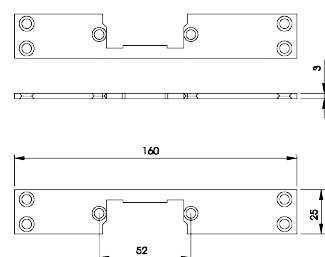

Code

Min. ord.
Confezione
multipla
Confezione
singola

Match Radiale

Contropiastra chiusa **REVERSIBILE**, in acciaio INOX satinato, frontale piatto mm **250x25x3**, per serrature 78*-96*7-96*9-98. Abbinabile a incontri elettrici serie 0400*0 e 0401*0. Con vaschetta nylon.

033190 1 10 10

Contropiastra chiusa **DESTRA**, in acciaio INOX satinato, frontale a U mm **250x24x6**, per serrature 78*-96*7-96*9-98. Abbinabile a incontri elettrici serie 0400*0 e 0401*0. Con tappi e vaschetta nylon.

033194 1 10 10

Contropiastra chiusa **SINISTRA**, in acciaio INOX satinato, frontale a U mm **250x24x6**, per serrature 78*-96*7-96*9-98. Abbinabile a incontri elettrici serie 0400*0 e 0401*0. Con tappi e vaschetta nylon.

033195 1 10 10

Contropiastra **REVERSIBILE** in acciaio INOX satinato, frontale piatto mm **160x25x3**, per serrature solo scrocco. Abbinabile a incontri elettrici serie 0400*0 e 0401*0.

033196 1 10 10