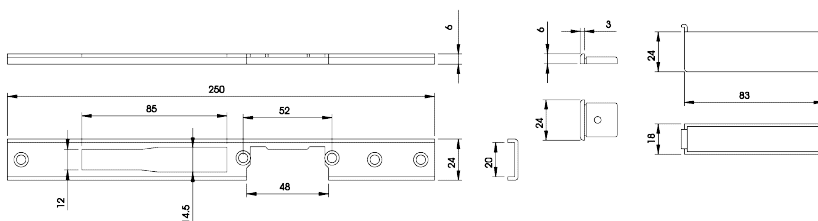

Code

Min. ord.
Confezione
multipla
Confezione
singola

Match Radiale

Contropiastra chiusa **REVERSIBILE**, in acciaio INOX satinato, frontale piatto mm **250x25x3**, per serrature 78*-96*7-96*9-98. Abbinabile a incontri elettrici serie 0400*0 e 0401*0. Con vaschetta nylon.

033190 1 10 10

Contropiastra chiusa **DESTRA**, in acciaio INOX satinato, frontale a U mm **250x24x6**, per serrature 78*-96*7-96*9-98. Abbinabile a incontri elettrici serie 0400*0 e 0401*0. Con tappi e vaschetta nylon.

033194 1 10 10

Contropiastra chiusa **SINISTRA**, in acciaio INOX satinato, frontale a U mm **250x24x6**, per serrature 78*-96*7-96*9-98. Abbinabile a incontri elettrici serie 0400*0 e 0401*0. Con tappi e vaschetta nylon.

033195 1 10 10

Contropiastra **REVERSIBILE** in acciaio INOX satinato, frontale piatto mm **160x25x3**, per serrature solo scrocco. Abbinabile a incontri elettrici serie 0400*0 e 0401*0.

033196 1 10 10