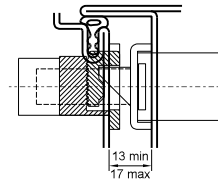

Code

Confezione
singola

Confezione
multipla

Min. ord.

Multiblindo Easy - Multiblindo Motion

In caso di misura massima superiore è necessario spessorare la contropiastra

Scala 1:1

Contropiastra chiusa

REGOLABILE PER DEVIATORI A GANCIO

MULTIBLINDO EASY e MULTIBLINDO EMOTION. In INOX frontale piatto **24x3x180**.

Da abbinare alle contropiastre

033230 - 033231 - 033240 - 033241 - 033160 - 033161

033169

10

- 10

In caso di misura massima superiore è necessario spessorare la contropiastra

Scala 1:1

Contropiastra chiusa

REGOLABILE PER DEVIATORI A GANCIO

MULTIBLINDO EASY E MULTIBLINDO EMOTION.

In INOX frontale a U **24x6x180**. Da abbinare alle contropiastre