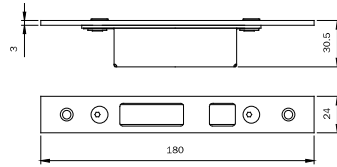

Code

Confezione
singola

Confezione
multipla

Min. ord.

Multiblindo Easy - Multiblindo Motion

In caso di misura massima superiore è necessario spessorare la contropiastra

Scala 1:1

Contropiastra chiusa

REGOLABILE PER DEVIATORI A GANCIO

MULTIBLINDO EASY e MULTIBLINDO EMOTION. In INOX frontale piatto **24x3x180**.

Da abbinare alle contropiastre

033230 - 033231 - 033240 - 033241 - 033160 - 033161

033169

10

- 10

In caso di misura massima superiore è necessario spessorare la contropiastra

Scala 1:1

Contropiastra chiusa

REGOLABILE PER DEVIATORI A GANCIO

MULTIBLINDO EASY E MULTIBLINDO EMOTION.

In INOX frontale a U **24x6x180**. Da abbinare alle contropiastre