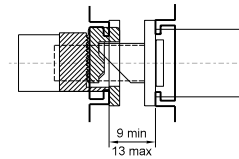

Code

Confezione
singola

Confezione
multipla

Min. ord.

Multiblindo Easy - Multiblindo Motion

In caso di misura massima superiore è necessario spessorare la contropiastra

Scala 1:1

Contropiastra chiusa

REGOLABILE PER DEVIATORI A GANCIO

MULTIBLINDO EASY e MULTIBLINDO EMOTION. In INOX frontale piatto **24x3x180**.

Da abbinare alle contropiastre

033230 - 033231 - 033240 - 033241 - 033160 - 033161

033169

10

- 10

In caso di misura massima superiore è necessario spessorare la contropiastra

Scala 1:1

Contropiastra chiusa

REGOLABILE PER DEVIATORI A GANCIO

MULTIBLINDO EASY E MULTIBLINDO EMOTION.

In INOX frontale a U **24x6x180**. Da abbinare alle contropiastre