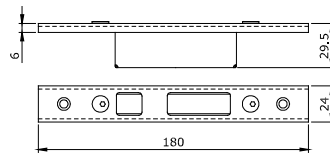

Code

Confezione
singola

Confezione
multipla

Min. ord.

Multiblindo Easy - Multiblindo Motion

In caso di misura massima superiore è necessario spessorare la contropiastra

Scala 1:1

Contropiastra chiusa

REGOLABILE PER DEVIATORI A GANCIO

MULTIBLINDO EASY e MULTIBLINDO EMOTION. In INOX frontale piatto **24x3x180**.

Da abbinare alle contropiastre

033230 - 033231 - 033240 - 033241 - 033160 - 033161

033169

10

- 10

In caso di misura massima superiore è necessario spessorare la contropiastra

Scala 1:1

Contropiastra chiusa

REGOLABILE PER DEVIATORI A GANCIO

MULTIBLINDO EASY E MULTIBLINDO EMOTION.

In INOX frontale a U **24x6x180**. Da abbinare alle contropiastre