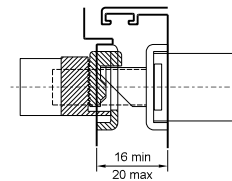

REGOLABILE PER DEVIATORI A GANCIO

MULTIBLINDO EASY e MULTIBLINDO EMOTION. In INOX frontale piatto **24x3x180**.

Da abbinare alle contropiastre

033230 - 033231 - 033240 - 033241 - 033160 - 033161

033169

10

- 10

In caso di misura massima superiore è necessario spessorare la contropiastra

Scala 1:1

Contropiastra chiusa

REGOLABILE PER DEVIATORI A GANCIO

MULTIBLINDO EASY E MULTIBLINDO EMOTION.

In INOX frontale a U **24x6x180**. Da abbinare alle contropiastre