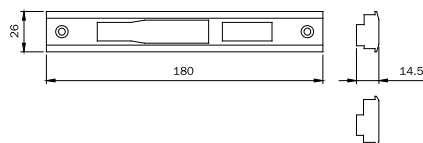

Contropiastre per montante a cilindro profilo europeo e fascia doppia mappa. In **ALLUMINIO** anodizzato nero.
Per SERRATURE **CATENACCIO E RULLO**, per serie 78 - 96 - 98
AD ESAURIMENTO

038111 10 - 10