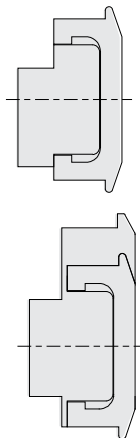

Code

Min. ord.
Confezione
multipla
Confezione
singola

In alluminio per serrature da fascia e da montante

Scala 1:1