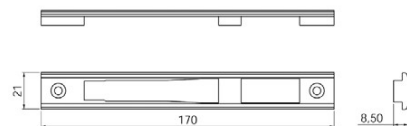

Contropiastre per montante a cilindro profilo europeo. In **ZAMA**.
Per SERRATURE **CATENACCIO, SCROCCO, RULLO E ELETTRICA**
con maniglia per alluminio serie 741 - 781.

033149 10 - 10