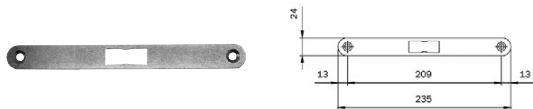

Code
Confezione
multipla
Confezione
singola
Min. ord.

Accessori

Contropiastra piana pesante, bordo tondo, per serrature antipanico.

In acciaio ZINCATO mm 235x24x3. Per serie: 216* - 214*

032094 10 - 10

Blocca asta superiore per anta secondaria

■ **032144** - 10 10

Blocca asta superiore per anta secondaria

032144...1 - 10 10

Spessore per blocca aste superiore

mm 1

032714 - 10 10

mm 2

032724 - 10 10