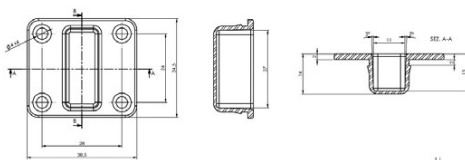

Code
Confezione
multipla
Confezione
singola
Min. ord.

Accessori

Contropiastra piana pesante, bordo tondo, per serrature antipanico.

In acciaio ZINCATO mm 235x24x3. Per serie: 216* - 214*

032094 10 - 10

Blocca asta superiore per anta secondaria

■ **032144** - 10 10

Blocca asta superiore per anta secondaria

032144...1 - 10 10

Spessore per blocca aste superiore

mm 1

032714 - 10 10

mm 2

032724 - 10 10

Spessore per blocca aste superiore

mm 2

032744 - 10 10

Incontro superiore per anta secondaria

032154 - 10 10

Boccola a pavimento per anta secondaria

032164 - 10 10

■ = Fine serie