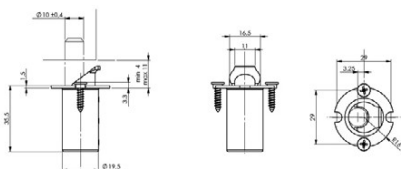

Code
Confezione
multipla
Confezione
singola
Min. ord.

Accessori

Contropiastra piana pesante, bordo tondo, per serrature antipanico.

In acciaio ZINCATO mm 235x24x3. Per serie: 216* - 214*

032094 10 - 10

Blocca asta superiore per anta secondaria

■ **032144** - 10 10

Blocca asta superiore per anta secondaria

032144...1 - 10 10

Spessore per blocca aste superiore

mm 1

032714 - 10 10

mm 2

032724 - 10 10

Spessore per blocca aste superiore

mm 2

032744 - 10 10

Incontro superiore per anta secondaria

032154 - 10 10

Boccola a pavimento per anta secondaria

032164 - 10 10

■ = Fine serie