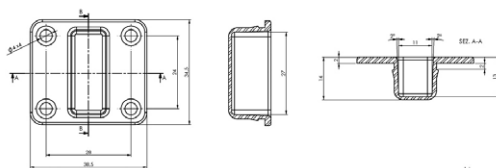

mm 1

032714

-

10

10

mm 2

032724

-

10

10

Spessore per blocca aste superiore

mm 2

032744

-

10

10

10

10

Cavo di alimentazione con da un lato un connettore maschio 4 poli Microfit 3.0 Dual Row
e dall'altro i 4 cavi spellati per poter essere accorciati secondo necessità
Per serrature elettroniche serie 216E*, 214E*, 214F*