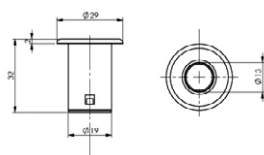

Boccola a pavimento per anta secondaria

032164

-

10

10