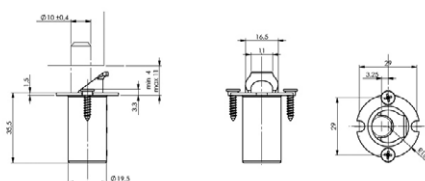

Accessori

Code

Confezione
singola

Confezione
multipla

Min. ord.

Contropiastra piana pesante, bordo tondo, per serrature antipanico.
In acciaio ZINCATO mm 235x24x3. Per serie: 216* - 214*

032094

10

-

10

Blocca asta superiore per anta secondaria

032144...1

-

10

10

Spessore per blocca aste superiore

mm 1

032714

-

10

10

mm 2

032724

-

10

10

Cavo di alimentazione con da un lato un connettore maschio 4 poli Microfit 3.0 Dual Row
e dall'altro i 4 cavi spellati per poter essere accorciati secondo necessità
Per serrature elettroniche serie 216E*, 214E*, 214F*