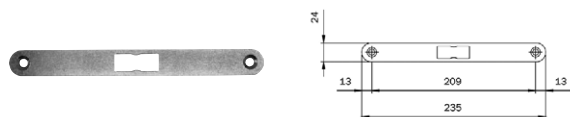

Accessori

Code

Confezione
singola

Confezione
multipla

Min. ord.

Contropiastra piana pesante, bordo tondo, per serrature antipanico.
In acciaio ZINCATO mm 235x24x3. Per serie: 216* - 214*

032094

10

-

10

Blocca asta superiore per anta secondaria

032144...1

-

10

10

Spessore per blocca aste superiore

mm 1

032714

-

10

10

mm 2

032724

-

10

10

Cavo di alimentazione con da un lato un connettore maschio 4 poli Microfit 3.0 Dual Row
e dall'altro i 4 cavi spellati per poter essere accorciati secondo necessità
Per serrature elettroniche serie 216E*, 214E*, 214F*