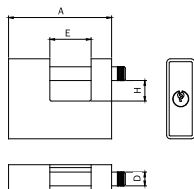

Code
Confezione
multipla
singola
Min. ord.

Aditus

Lucchetto ADITUS RETTANGOLARE **CORAZZATO** per serranda. **CORPO IN OTTONE**
DA mm 60. Corazza in acciaio sabbata, carbonitrurata e cromata. Stelo in acciaio
carbonitrurato e cromato da Ø 10, zigrinatura per apertura. Bloccaggio stelo con sfera.
LUCE STELO mm 22X11,5. 2 CHIAVI.

P04960227 1 6 6

Lucchetto ADITUS RETTANGOLARE **CORAZZATO** per serranda. **CORPO IN OTTONE DA mm 60.**
Corazza in acciaio sabbata, carbonitrurata e cromata. Stelo in acciaio carbonitrurato
e cromato da Ø 10, zigrinatura per apertura. Bloccaggio stelo con sfera.
LUCE STELO mm. 22X11,5. 2 CHIAVI CIFRATURA A NOSTRA SCELTA.

P04960227.K 1 6 6

Lucchetto ADITUS RETTANGOLARE **CORAZZATO** per serranda. **CORPO IN OTTONE DA mm 70.**
Corazza in acciaio sabbata, carbonitrurata e cromata. Stelo in acciaio carbonitrurato
e cromato da Ø 12, zigrinatura per apertura. Bloccaggio stelo con sfera.
LUCE STELO mm 22X15. 2 CHIAVI

P04970227 1 6 6

Lucchetto ADITUS RETTANGOLARE **CORAZZATO** per serranda. **CORPO IN OTTONE DA mm 70.**
Corazza in acciaio sabbata, carbonitrurata e cromata. Stelo in acciaio carbonitrurato
e cromato da Ø 12, zigrinatura per apertura. Bloccaggio stelo con sfera.
LUCE STELO mm 22X15. 2 CHIAVI CIFRATURA A NOSTRA SCELTA.

P04970227.K 1 6 6

	A	E	H	D
P04960227	62	22	11,5	10
P04970227	71	22	15	12
P04990367	91	36	18	12

Lucchetto ADITUS RETTANGOLARE **CORAZZATO** per serranda. **CORPO IN OTTONE DA mm 90.**
Corazza in acciaio sabbata, carbonitrurata e cromata. Stelo in acciaio carbonitrurato
e cromato da Ø 12, zigrinatura per apertura. Bloccaggio stelo con sfera.
LUCE STELO mm 36X18. 2 CHIAVI.

P04990367 1 6 6