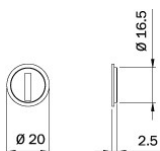

Accessori

DISCO ANTITRAPANO per protezione lucchetto 809*.
Adatto a chiavi con spessore massimo di 3,7 mm

004377 50 - 50