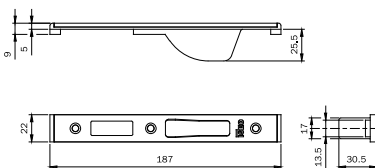

Contropiastra chiusa

PER SERRATURA CENTRALE MULTIBLINDO.

In INOX frontale piatto **187x22x9**.

Con scivolo per scrocco e rullo in nylon. Spessori.

Per serie: 7951* - 7955* - 7971* - 7991* - 7911*.