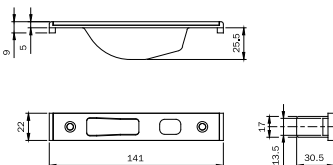

Contropiastra chiusa

PER DEVIATORI A GANCIO MULTIBLINDO.

In INOX frontale piatto **141x22x9**. Spessori.

Per serie: 7955* - 7991*.