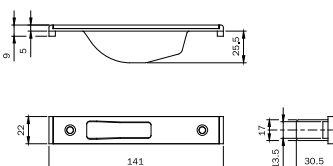

Contropiastra chiusa

PER DEVIATORI A CATENACCIO MULTIBLINDO.

In INOX frontale piatto **141x22x9**. Spessori.

Per serie: 7951* - 7991*.

038085

10 - 10

038086

10 - 10

038087

10 - 10