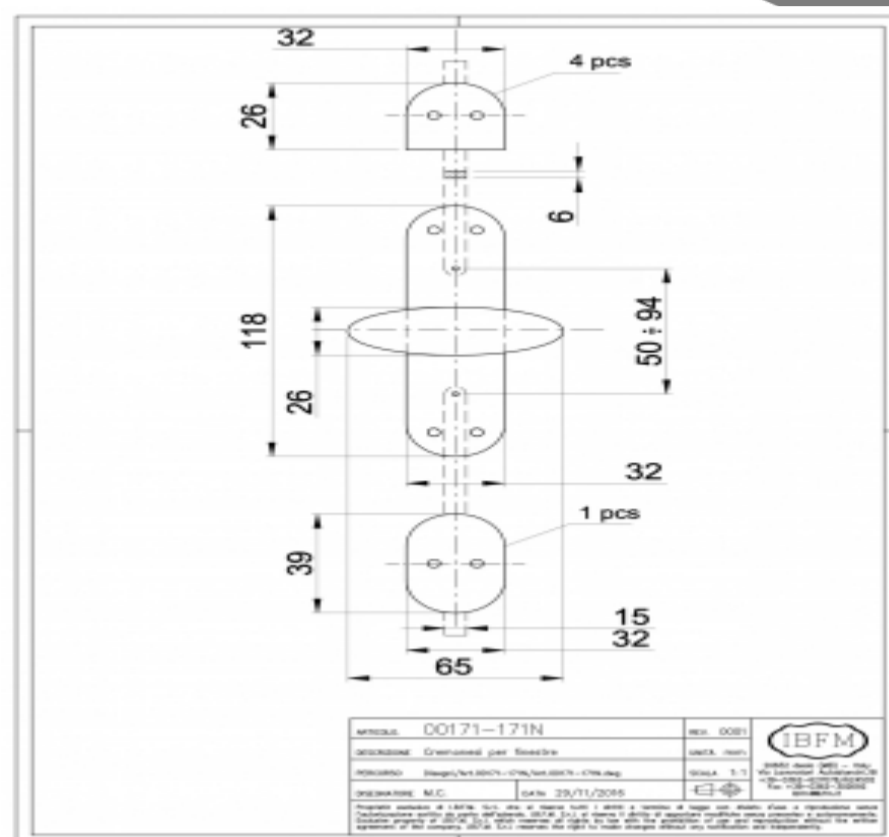

**Industria Briantea
Ferramenta Minuterie**

20832 DESIO (MB) - ITALY
+39-0362-627078/624502
IBFM@IBFM.IT

WWW.IBFM.IT

Art. 171-171/N

Cremonese per Finestra

Informazioni tecniche

Double action window bolt to be screwed especially on wooden profiles.
This product allows to look securely wooden windows.

Codice articolo	Finitura
171	In Acciaio Lucido - Maniglia Ottonata
171N	In Acciaio Nichelato

Codice articolo	-	UM	Q.tà ☒	Kg ☒
171		PZ	10	1,680
171N		PZ	10	1,680