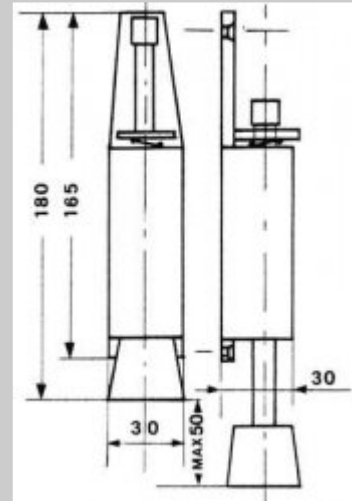

Alluminio ferro legno

Art. 244-245-246
247-248-250

Fermaporte a pedale tipo grande

Cale-porte à pedale grand model

Pedal door stopper big model

Retenedores de puertas tipo grande

Art.	244	245	246	247	248	250
CODICE ART.	244	245	246	247	248	250
N° Pcs	6	6	6	6	6	6
Kg.	1,510	1,510	1,510	1,510	1,510	2,100