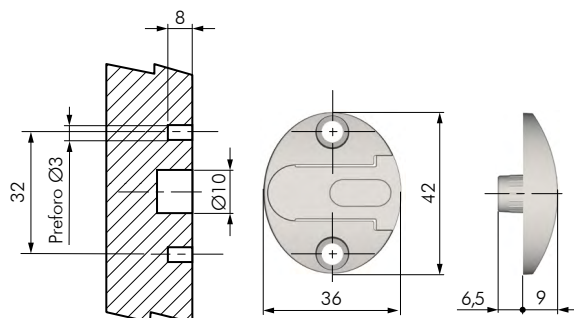

| CODICE | DESCRIZIONE | MATERIALE | QUANTITÀ |
|----------|--|-----------|----------|
| 42901010 | SUPPORTO PER FIANCO KRABY CON 2 PIOLINI Ø5 | ZAMA | 700 |

| CODICE | DESCRIZIONE | MATERIALE | QUANTITÀ |
|----------|--|-----------|----------|
| 42901020 | SUPPORTO PER FIANCO KRABY CON 1 PIOLINO CENTRALE Ø10 | ZAMA | 700 |

| CODICE | DESCRIZIONE | MATERIALE | QUANTITÀ |
|----------|--|-----------|----------|
| 42901030 | SUPPORTO PER FIANCO KRABY FISSAGGIO CON VITI | ZAMA | 800 |

| CODICE | DESCRIZIONE | MATERIALE | QUANTITÀ |
|----------|--|-----------|----------|
| 42911010 | SUPPORTO PER FIANCO COMPACT FISSAGGIO CON VITI | ZAMA | 900 |