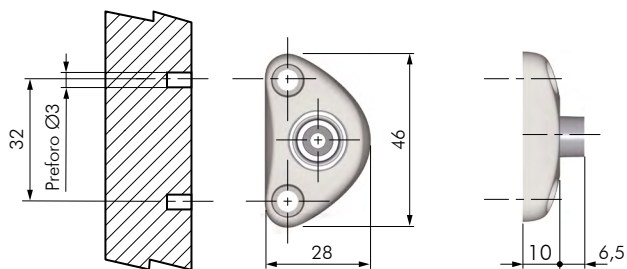

| CODICE | DESCRIZIONE | MATERIALE | QUANTITÀ |
|----------|--|-----------|----------|
| 42901010 | SUPPORTO PER FIANCO KRABY CON 2 PIOLINI Ø5 | ZAMA | 700 |

| CODICE | DESCRIZIONE | MATERIALE | QUANTITÀ |
|----------|--|-----------|----------|
| 42901020 | SUPPORTO PER FIANCO KRABY CON 1 PIOLINO CENTRALE Ø10 | ZAMA | 700 |

| CODICE | DESCRIZIONE | MATERIALE | QUANTITÀ |
|----------|--|-----------|----------|
| 42901030 | SUPPORTO PER FIANCO KRABY FISSAGGIO CON VITI | ZAMA | 800 |

| CODICE | DESCRIZIONE | MATERIALE | QUANTITÀ |
|----------|--|-----------|----------|
| 42911010 | SUPPORTO PER FIANCO COMPACT FISSAGGIO CON VITI | ZAMA | 900 |