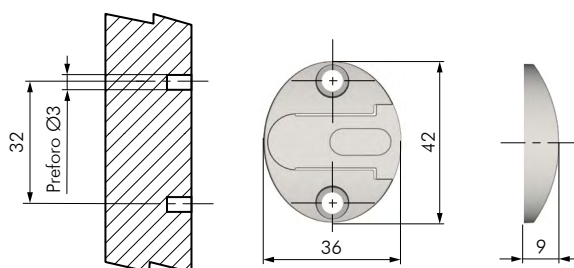

| CODICE | DESCRIZIONE | MATERIALE | QUANTITÀ |
|----------|--|-----------|----------|
| 42901010 | SUPPORTO PER FIANCO KRABY CON 2 PIOLINI Ø5 | ZAMA | 700 |

| CODICE | DESCRIZIONE | MATERIALE | QUANTITÀ |
|----------|--|-----------|----------|
| 42901020 | SUPPORTO PER FIANCO KRABY CON 1 PIOLINO CENTRALE Ø10 | ZAMA | 700 |

| CODICE | DESCRIZIONE | MATERIALE | QUANTITÀ |
|----------|--|-----------|----------|
| 42901030 | SUPPORTO PER FIANCO KRABY FISSAGGIO CON VITI | ZAMA | 800 |

| CODICE | DESCRIZIONE | MATERIALE | QUANTITÀ |
|----------|--|-----------|----------|
| 42911010 | SUPPORTO PER FIANCO COMPACT FISSAGGIO CON VITI | ZAMA | 900 |