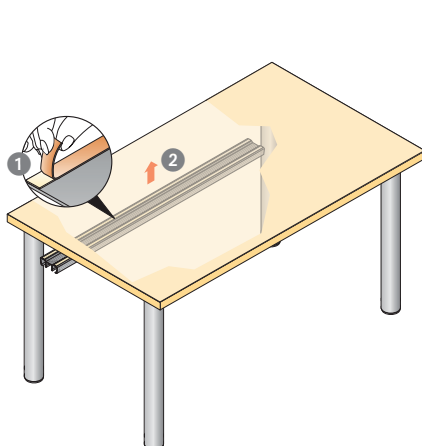

## Canalina per cavi da incollare

- Lunghezza 1050 mm
- Può essere tagliato su misura
- Con 2 strisce collanti doppie per il fissaggio sotto la scrivania
- Plastica

Finitura	Codice	Conf.
nero	0 046 836	1
finitura alluminio	0 046 837	1

## Marsupio per cavi

- Per canalina orizzontale
- Plastica grigia

Versione	Codice	Conf.
Singolo	0 045 968	1/5
Doppio	0 045 969	1/5