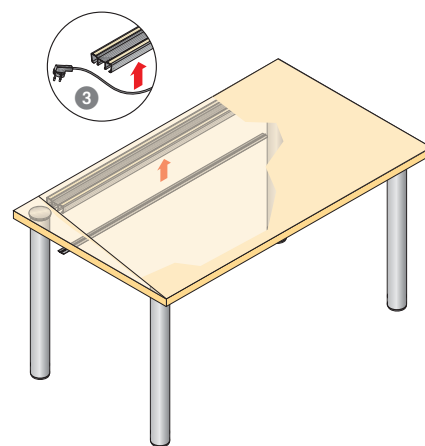

## Canalina per cavi da incollare

- Lunghezza 1050 mm
- Può essere tagliato su misura
- Con 2 strisce collanti doppie per il fissaggio sotto la scrivania
- Plastica

Finitura	Codice	Conf.
nero	0 046 836	1
finitura alluminio	0 046 837	1

## Marsupio per cavi

- Per canalina orizzontale
- Plastica grigia

Versione	Codice	Conf.
Singolo	0 045 968	1/5
Doppio	0 045 969	1/5