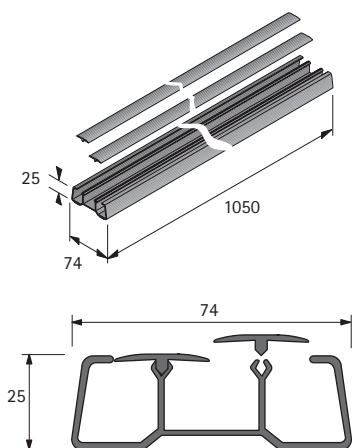

## Canalina per cavi da incollare

- Lunghezza 1050 mm
- Può essere tagliato su misura
- Con 2 strisce collanti doppie per il fissaggio sotto la scrivania
- Plastica

Finitura	Codice	Conf.
nero	0 046 836	1
finitura alluminio	0 046 837	1

## Marsupio per cavi

- Per canalina orizzontale
- Plastica grigia

Versione	Codice	Conf.
Singolo	0 045 968	1/5
Doppio	0 045 969	1/5