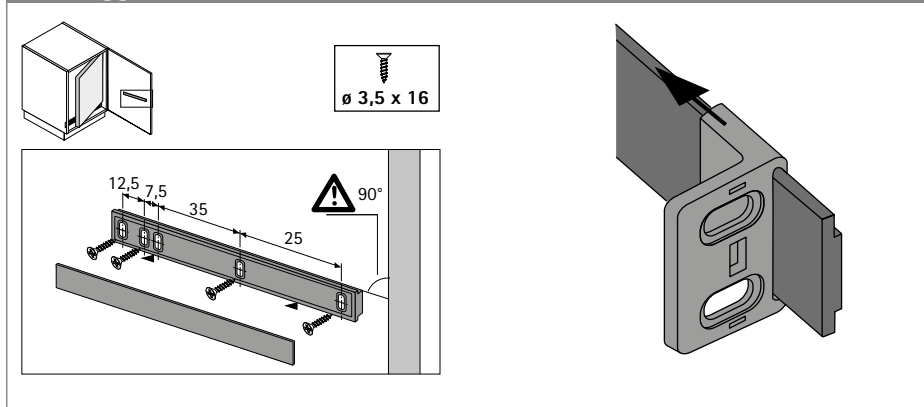

Cerniera speciale

- Trascinatore per frigoriferi da incasso
- Per ante in battuta

- Utilizzabile per frigoriferi da incasso
- Permette l'apertura simultanea dell'anta del mobile e della porta del frigorifero
- Kit completo di guide, adattatore per porta del frigorifero e tappi di copertura
- Plastica bianca

Il kit è composto da:

- 1 pz binario di guida
- 1 pz tappo di copertura per binari di guida
- 1 pz adattatore porta frigorifero
- 1 pz tappo di copertura per adattatore porta frigorifero

Trascinatore per frigoriferi da incasso

Codice	Conf.
9 079 390	1 kit

Montaggio

Montaggio

Esempio di montaggio