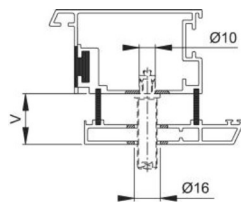

Scheda tecnica

BS-BG-1

Codice articolo	6522924
Codice EAN	4012789397826
Paese d'origine	Germania
Codice NC	83024110
Materiale	Accessori
Misura dell'atrio	6-11 mm
Tipo	BS-100/B (fissaggio singolo)

Finitura	
Assortimento	Assortimento pronta consegna
Confezione	1
Imballo	10

Sistema di fissaggio no. 1 HOPPE per maniglioni:

- fissaggio: per maniglioni singoli su porte in alluminio, PVC e porte in legno con anima in acciaio; eccezione porte con profilo monocamera
- **attenzione:** Spessore minimo in zona di espansione 2 mm!