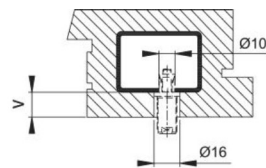

profilo in legno