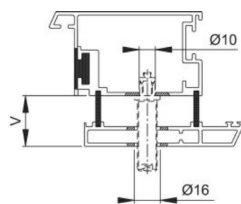

## Scheda tecnica

BS-BG-1

Codice articolo	625871
Codice EAN	4012789308846
Paese d'origine	Germania
Codice NC	83024110
Materiale	Accessori
Misura dell'atrio	16-21 mm
Tipo	BS-102/B (fissaggio singolo)

Finitura	
Assortimento	Assortimento pronta consegna
Confezione	1
Imballo	10

Sistema di fissaggio no. 1 HOPPE per maniglioni:

- fissaggio: per maniglioni singoli su porte in alluminio, PVC e porte in legno con anima in acciaio; eccezione porte con profilo monocamera
- **attenzione:** Spessore minimo in zona di espansione 2 mm!