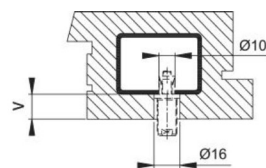

profilo in legno