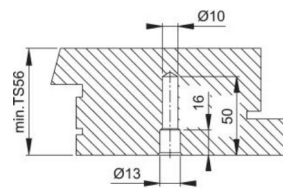

Scheda tecnica

BS-BG-2

Sistema di fissaggio no. 2 HOPPE per maniglioni:

- fissaggio: per maniglioni singoli su porte in legno

profilo in legno

Codice articolo	562879
Codice EAN	4012789308921
Paese d'origine	Germania
Codice NC	83024110
Materiale	Accessori
Spessore porta	
Tipo	BS-201/B (fissaggio singolo)
Finitura	
Assortimento	Assortimento pronta consegna
Confezione	1
Imballo	10