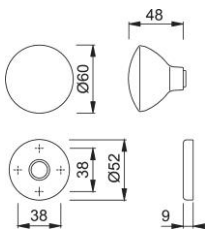

# Scheda tecnica

**duraplus**

84/42K

Pomolo con rosetta HOPPE in alluminio per porte d'ingresso:

- guida: pomolo girevole o fisso, con filetto
- versione: per quadro ad espansione HOPPE o quadri cambio FDW HOPPE
- sottocostruzione: resina
- fissaggio: coprivite, per viti multiuso

Codice articolo	2125000
Codice EAN	4012789812244
Paese d'origine	Italia
Codice NC	83024110
Spessore porta	
Misura quadro	8 mm
Sporgenza del quadro	
Viti	senza viti
Finitura	F4 alluminio aspetto bronzo
Assortimento	Assortimento base
Confezione	2
Imballo	12