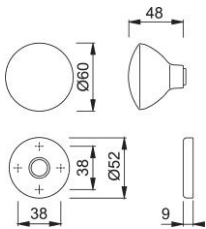

# Scheda tecnica

**duraplus**

84/42K

Pomolo con rosetta HOPPE in alluminio per porte d'ingresso:

- guida: pomolo girevole o fisso, con filetto
- versione: per quadro ad espansione HOPPE o quadri cambio FDW HOPPE
- sottocostruzione: resina
- fissaggio: coprivate, per viti multiuso

Codice articolo	2124357
Codice EAN	4012789812183
Paese d'origine	Italia
Codice NC	83024110
Spessore porta	
Misura quadro	8 mm
Sporgenza del quadro	
Viti	senza viti
Finitura	F1 alluminio aspetto argento
Assortimento	Assortimento base
Confezione	2
Imballo	12