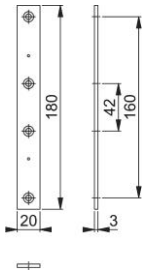

## ZB-SCAN-MPL

Codice articolo	11982378
Codice EAN	4012789117769
Paese d'origine	Germania
Codice NC	39269097
Tipo	Piastra controller e20
Finitura	nero
Assortimento	Assortimento base
Confezione	1
Imballo	1

Piastra di montaggio per unità di controllo ekey-dLine in resina:

- per il montaggio dell'unità di controllo ekey-dLine nell'anta di porte in alluminio e PVC
- fissaggio: visibile, per viti multiuso

±