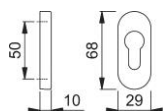

Scheda tecnica

duraplus®

30PS

Coppia bocchette HOPPE in alluminio per porte a profilo:

- sottocostruzione: resina
- fissaggio: coprivite, per viti multiuso

Codice articolo	2622321
Codice EAN	4012789107852
Paese d'origine	Italia
Codice NC	83024110
Spessore porta	
Misura quadro per WC	
Foro	cilindro
Viti	senza viti
Finitura	F9005 nero intenso
Assortimento	Assortimento base
Confezione	5
Imballo	25